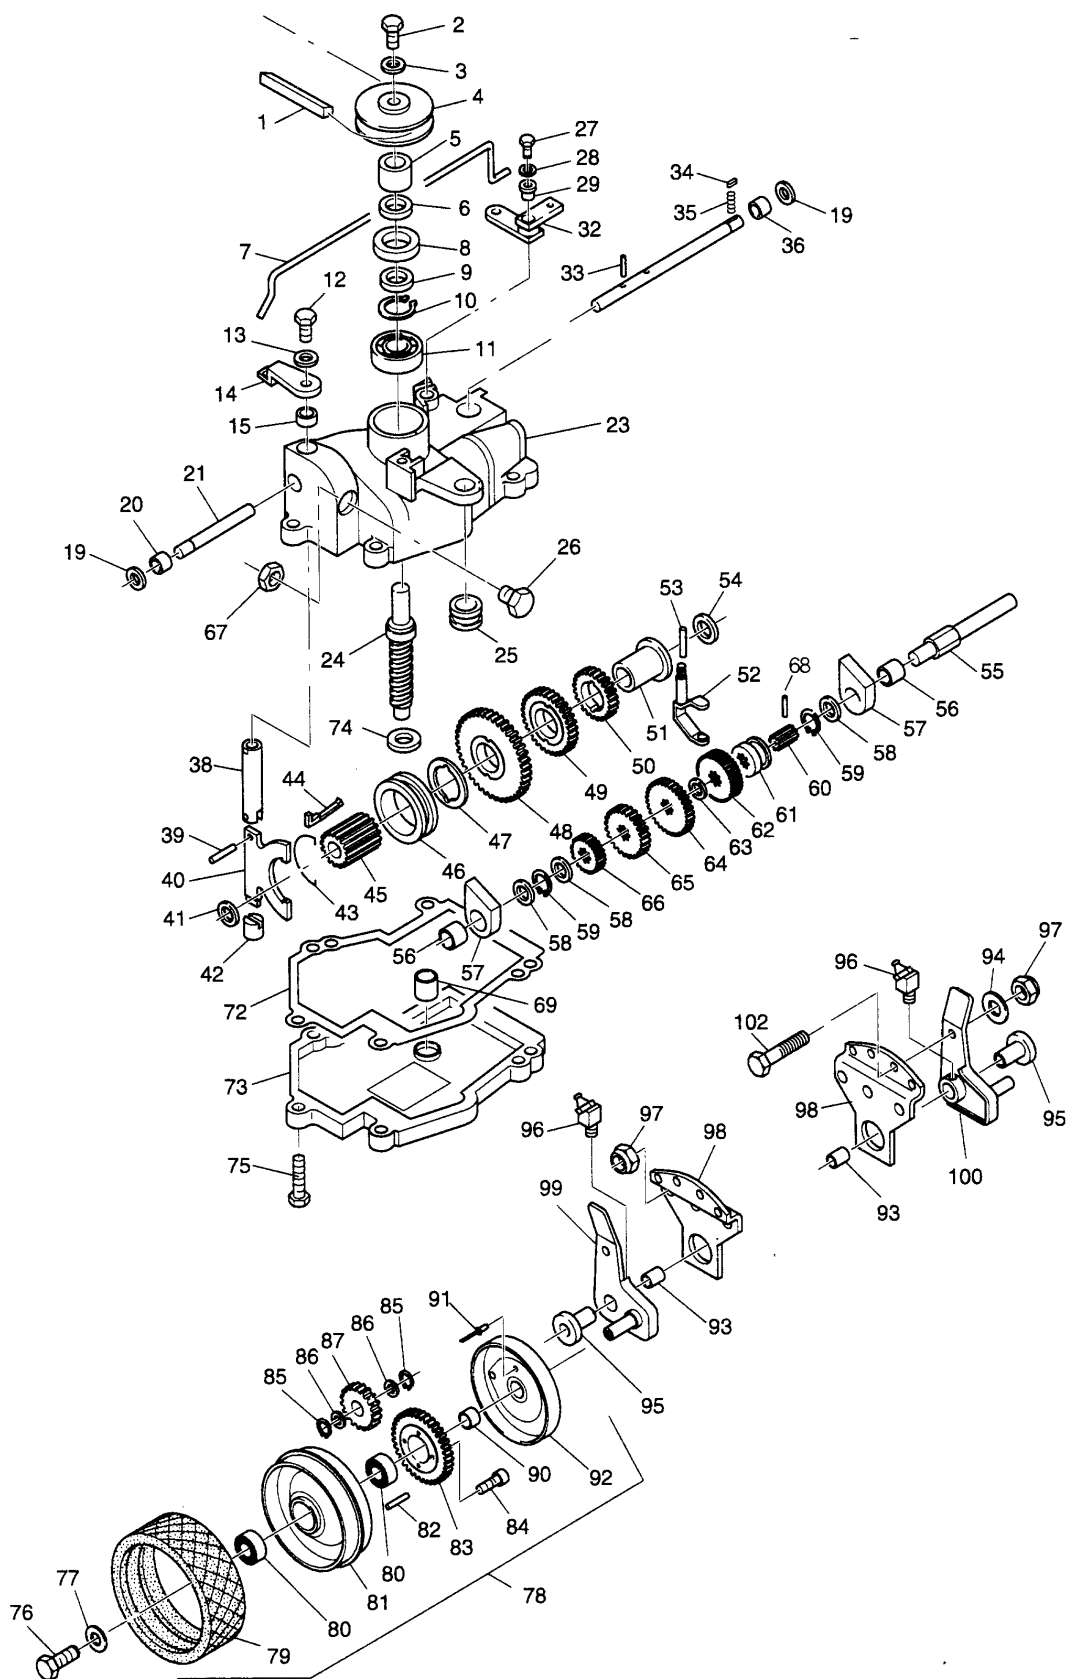

NR:6065 000 Bezeichnung: 50A- PRO Gruppe: BenzinmÄher Jahr: 98 Typ:

NR:6065 000 Bezeichnung: 50A- PRO Gruppe: BenzinmÄser Jahr: 98 Typ:

Pos.	Wolfteilnr.	Bezeichnung Fahrrtrieb AH-PRO/A-Pro	Description Gear box AH-PRO/A-PRO	Description Boite de vitesse AH-PRO/A-PRO	Descrizione Cambio AH-PRO/A-PRO	Menge/ Qty.
1	6065312	Keilriemen	Transmission belt	Courroire de trans.	Cinghia	1
2	6065102	Skt. Schraube	Screw	Vis	Vite	2
3	6065103	U- Scheibe	Washer	Rondelle	Rondella	1
4	6065404	Keilriemenscheibe	Pulley	Poulie	Puleggia	1
5	6065188	Buchse	Bushing	Douille	Bussola	1
6	6065423	O-Ring	Spacer	Douille	O-Ring	1
7		Führung	Guide	Guide	Guida	1
8	6065450	Wellendichtring	Oil seal	Joint d'arbre	Anello di tenuta	1
11	6065183	Kugellager	Bearing	Palier	Cuscinetto	1
9	6065154	Abstandstück	Spacer	Douille	Rasamento	1
10	6065163	Seegerring	Circlip	Seeger	Seeger	1
12	6065102	Skt.-Schraube	Screw	Vis	Vite	1
13	6065103	U-Scheibe	Washer	Rondelle	Rondella	1
14	6065173	Hebel	Lever	Levier	Leva	1
15	6065451	Wellendichtring	Oil seal	Joint d'arbre	Anello di Tenuta	1
19	6065451	Wellendichtring	Oil seal	Joint d'arbre	Anello di Tenuta	3
20	6065186	Lager	Bearing	Palier	Cuscinetto	4
21	6065406	Antriebsachse	Drive shaft	Arbre de traction	Albero Trazione	1
23	6065045	Getriebegehäuse	Gear box	Boite de vitesse	Scatola Cambio	1
24	6065401	Ritzel	Screw	Vis	Vite	1
25	6065176	Schutztülle	Rubber tube	Tube de protection	Gommino	1
26	6065433	Ölstandanzeige	Oil lever indicator	Indicateur niveau d'huile	Indicatore olio	1
27		Skt. Schraube	Hex.-screw	Vis	Vite	1
28	6065103	U-Scheibe	Washer	Rondelle	Rondella	1
29	6065452	Buchse	Bushing	Douille	Bussola	1
32	6065446	Halter	Support	Support	Supporto	1
33	6065169	Stift	Pin	Goupille	Spina	1
34	6065171	Scheibefeder	Key	Clavette	Chiavetta	1
35	6065178	Druckfeder	Spring	Ressort	Molla	1
36	6065186	Lager	Bearing	Palier	Cuscinetto	4
38	6065402	Obere Führung	Upper lever guide	Guide sup. de levier	Guida Leva sup.	1
39	6065170	Stift	Pin	Goupille	Spina	1
40	6065426	Anlaufhebel	Thrust lever	Levier de butée	Leva Spingilinguetta	1
41	6065106	Scheibe	Washer	Rondelle	Rondella	3
42	6065420	Untere Führung	Lower lever guide	Guide inf. de levier	Guida Leva inf.	1
43	6065180	Seeger	Circlip	Seeger	Anello	1
44	6065413	Schaltfinger	Selector tab	Patte de selecteur	Liguetta Seletttrice	2
45	6065172	Buchse	Bushing	Douille	Bussola	1
46	6065198	Anlauftring	Thrust ring	Bague de butée	Anello spingilinguetta	1
47	6065425	Ring	Tempered ring	Bague en acier	Dischetto temp.	1
48	6065417	Stirnrad	Gear	Engranage	Ingranaggio	1
49	6065418	Stirnrad	Gear	Engranage	Ingranaggio	1
50	6065419	Stirnrad	Gear	Engranage	Ingranaggio	1
51	6065412	Buchse	Bushing	Douille	Bussola	1
52	6065415	Gabel	Fork	Fourche	Forcella	1
53	6065165	Stift	Pin	Goupille	Spina	1
54	6065154	Distanzstück	Spacer	Douille	Rasamento	1
55	6065199	Welle	Shaft	Arbre	Abero	1
56	6065186	Lager	Bearing	Palier	Cuscinetto	4
57	6065411	Halter	Support	Support	Supporto	2
58	6065106	Scheibe	Washer	Rondelle	Rondella	3
59	6065109	Seegerring	Circlip	Seeger	Seeger	2
60	6065120	Buchse	Bushing	Douille	Bussola	1
61	6065114	Schaltbüchse	Selector collar	Manchon	Innestro destra	1
62	6065115	Stirnrad	Gear	Engranage	Ruota dentata	1
63	6065437	Distanzbuchse	Spacer	Douille	Distanziale	1
64	6065416	Stirnrad	Gear	Engranage	Ingranaggio	1
65	6065415	Stirnrad	Gear	Engranage	Ingranaggio	1