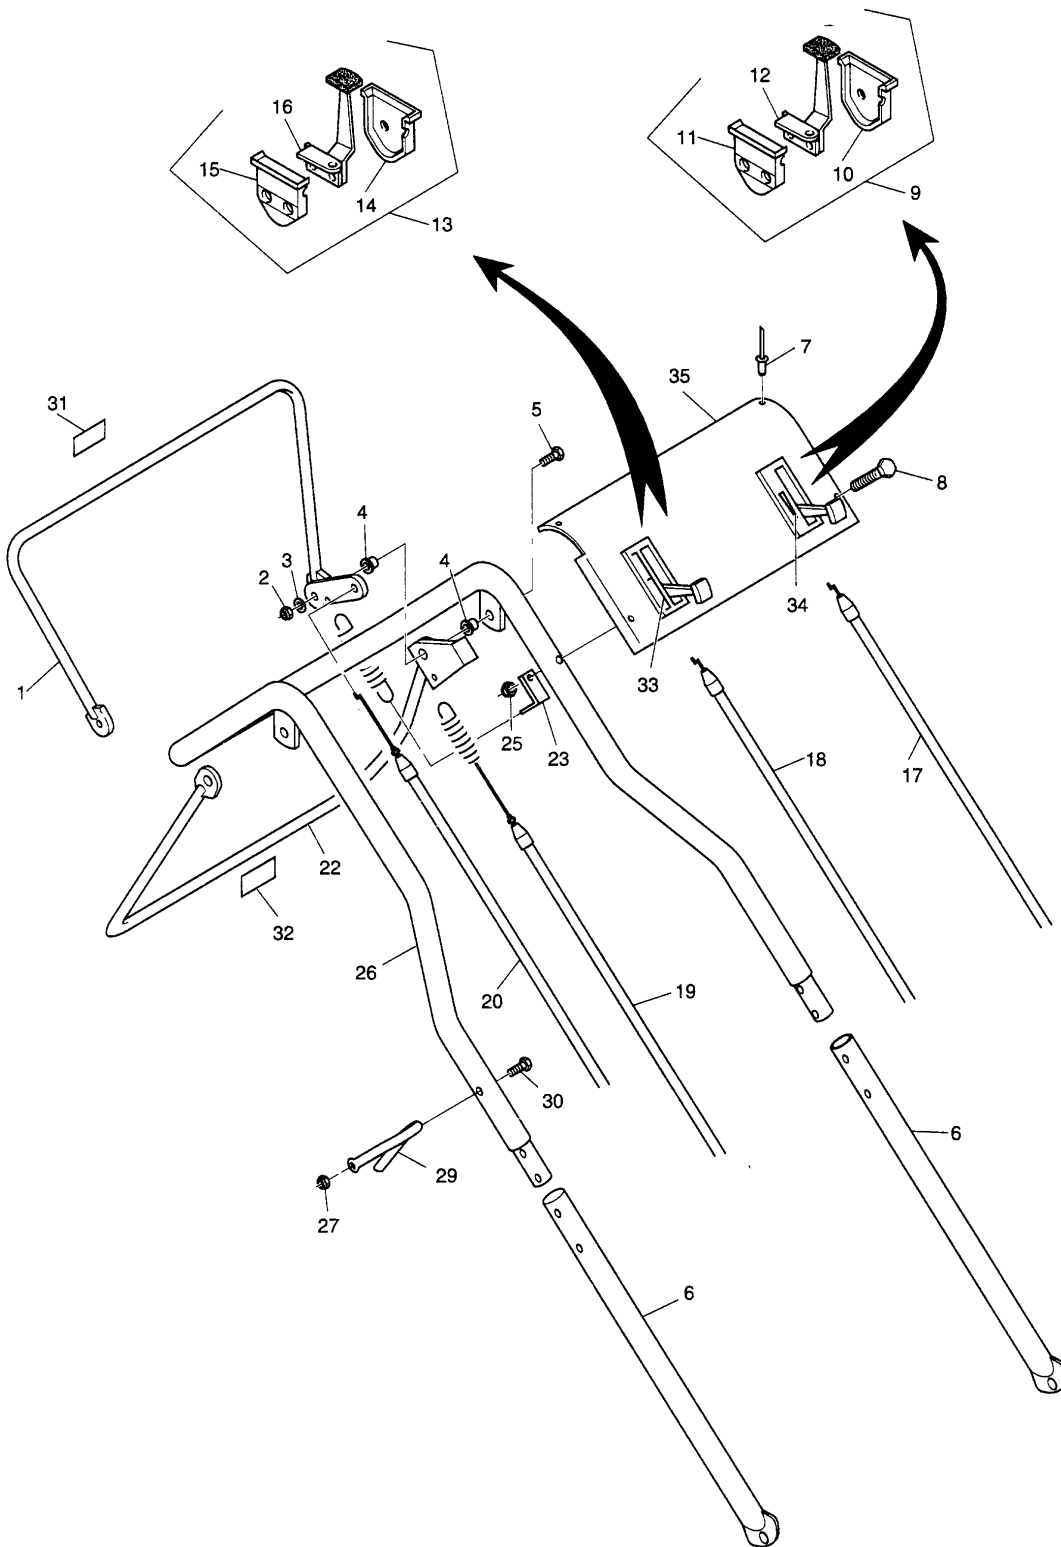

NR:6065 000 Bezeichnung: 50A- PRO Gruppe: BenzinmÄher Jahr: 98 Typ:

NR:6065 000 Bezeichnung: 50A- PRO Gruppe: BenzinmÄher Jahr: 98 Typ:

Pos.	Wolffteilnr.	Bezeichnung Führungsholm A-PRO/AH-PRO	Description Handlebar A-PRO/AH-PRO	Description Guidon A-PRO/AH-PRO	Descrizione Stegola A-PRO/AH-PRO	Menge/Qty.
1	6065438	Sicherheitsbugel Motorstop	Safety lever	Levier de sécurité	Leva di sicurezza	1
2	0016311	Skt.-Mutter	Hex.-nut	Écrou	Dado	2
3	0017121	U-Scheibe	Washer	Rondelle	Rondella	2
4	6065193	Buchse	Bushing	Douille	Bussola per maniglia	4
5	6065141	Innen Skt.-Schraube	Hex.-screw	Vis	Vite	2
6	6065129	Holmunterteil	Lower handlebar	Guidon inf.	Stegola inf.	2
7	0019297	Niet	Rivet	Rivet	Rivetto	10
8	0010301	Skt.-Schraube	Hex.-screw	Vis	Vite	2
9	6065175	Motor-Regulierhebel, kpl.	Throttle housing ass.	Boite de gaz compl.	Scatola acc. Compl.	1
10		Gehäuse links	Housing left	Boite gauche	Scatola sin	1
11		Gehäuse rechts	Housing right	Boite droite	Scatola des	1
12	6065174	Hebel	Lever	Levier	Leva	1
13	6065015	Schaltung, kpl	Speed housing ass.	Boite de vitesse compl.	Scatola variat. Compl.	1
14		Gehäuse links	Housing left	Boite gauche	Scatola sin.	1
15		Gehäuse rechts	Housing right	Boite droite	Scatola des.	1
16		Hebel	Lever	Levier	Leva	1
17	6065442	Betätigungszug Motor	Throttle cable	Cable de gaz	Cavo acc.	1
18	6065439	Betätigungszug Schaltung	Shift cable	Cable de commande	Cavo selettore marce	1
19	6065441	Betätigungszug Fahrtrieb	Traction cable	Cable de traction	Cavo trazione	1
20	6065440	Betätigungszug Motorstop	Enginestop cable	Cable de moteurstop	Cavo motorstop	1
22	6065421	Bügel, Fahrtrieb	Traction lever	Poignée de traction	Maniglia trazione	1
23	6065434	Halter	Support	Support	Ferma cavi zincato	1
25	0016311	Skt.-Mutter	Hex.-nut	Écrou	Dado	1
26	6065422	Oberholm	Handlebar	Guidon	Stegola	1
27	0016310	Skt.-Mutter	Hex.-nut	Écrou	Dado	1
29	6065123	Kabelhalter	Clamp	Collier	Ricciolo zincato	1
30	6065107	Skt.-Schraube	Hex.-screw	Vis	Vite	1
31	6065202	Aufkleber Motorstop	Decal	Marquage	Decalco	1
32	6065203	Aufkleber Fahrtrieb	Decal	Marquage	Decalco	1
33	6065201	Aufkleber Schaltung	Decal	Marquage	Decalco	1
34	6065201	Aufkleber Motordrehzahl	Decal	Marquage	Decalco	1
35		Armaturentafel	Control board	Bord de commande	Pannello	1