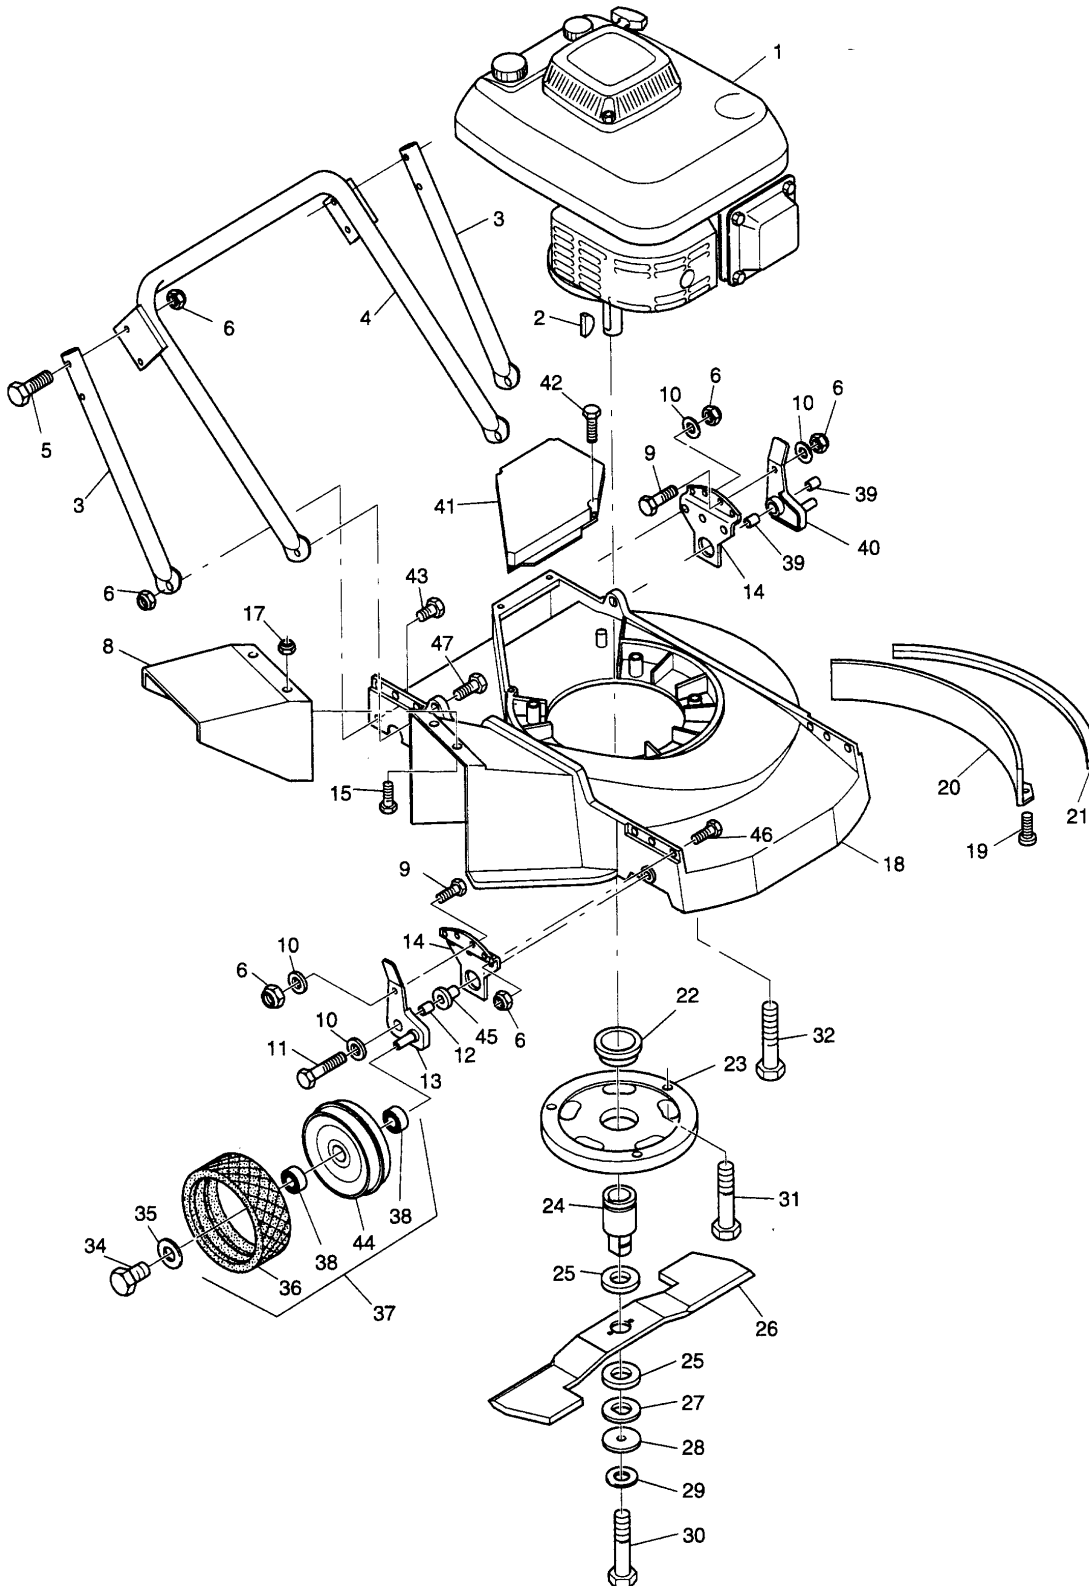

NR:6065 000 Bezeichnung: 50A- PRO Gruppe: BenzinmÄher Jahr: 98 Typ:

NR:6065 000 Bezeichnung: 50A- PRO Gruppe: BenzinmÄher Jahr: 98 Typ:

Pos.	Wolffteiltr.	Bezeichnung Mähgehäuse A-PRO	Description Deck A-PRO	Description Carter de coupe A-PRO	Descrizione Scocca A-PRO	Menge/Qty.
1	2096080	Motor	Engine	Moteur	Motore	1
2	6065110	Scheibefeder	Key	Clavette	Linguetta	1
3	6065020	Stützrohr	Reinforcement	Reinforcement	Rinforzo stegola	2
4	6065129	Holmunterteil	Lower handlebar	Guidon inf.	Stegola inf.	1
5	0010336	Skt.-Schraube	Hex.-screw	Vis	Vite	4
6	0016312	Skt.-Mutter	Hex.-nut	Écrou	Dado	16
8	6065305	Prallblech	Shield	Plaque de protection	Deflettore	1
9	0010385	Skt.-Schraube	Hex.-screw	Vis	Vite	4
10	0017123	U-Scheibe	Washer	Rondelle	Rondella	4
11	6065139	Skt.-Schraube	Hex.-screw	Vis	Vite	2
12	6065189	Buchse	Bushing	Douille	Bussola x vite porta leva ant.	2
13	6065432	Radhalter vorne rechts	Wheel support right	Support droite	Porta ruota ant dx	1
O.B.	6065454	Radhalter vorne links	Wheel support left	Support gauche	Porta ruota ant sx	1
14	6065121	Höhenverstellung	Elevation adjustment	Réglage de hauteur de coupe	Piastra di regolazione	4
15	6065143	Skt.-Schraube	Hex.-screw	Vis	Vite	2
17	6065108	Skt.-Mutter	Hex.-nut	Écrou	Dado	2
18	6065300	Mähgehäuse	Deck	Chassis	Scocca	1
19	0010383	Skt.-Schraube	Hex.-screw	Vis	Vite	6
20	6065125	Verstärkung	Reinforcement	Reinforcement	Rinforzo interno	1
21	6065126	Verstärkung	Reinforcement	Reinforcement	Rinforzo laterale	1
22	6065194	Buchse	Bushing	Douille	Bronzina Guida	1
23	6065124	Flansch	Flange	Flasque	Flangia	1
24	6065407	Messerbuchse	Blade bushing	Douille de couteau	Bussola lama	1
25	6065424	Scheibe	Washer	Rondelle	Feroda	2
26	6065400	Messerbalken	Blade	Couteau	Lama	1
27	6065430	Scheibe	Washer	Rondelle	Rondella	1
28	6065111	Ferdering	Lock washer	Rondelle	Molla	1
29	6065152	U-Scheibe	Washer	Rondelle	Rondella	1
30	6065148	Messerschraube	Blade screw	Vis de couteau	Vite lama	1
31	6065146	Skt.-Schraube	Hex.-screw	Vis	Vite	1
32	6065134	Skt.-Schraube	Hex.-screw	Vis	Vite	2
34	0010385	Skt.-Schraube	Hex.-screw	Vis	Vite	4
35	6065104	U-Scheibe	Washer	Rondelle	Rondella	4
36	6065311	Decke	Tire	Pneu	Copertone	4
37	6065040	Rad kpl.	Wheel	Roue	Ruota Anteriore	1
38	6065184	Lager	Bearing	Palier	Cucinetto	4
39	6065195	Lager	Bearing	Palier	Cucinetto	4
40	6065433	Radhalter hinten links	Wheel support left	Support gauche	Porta ruota sx	1
O.B.	6065455	Radhalter hinten rechts	Wheel support right	Support droite	Porta ruota dx	1
41	6065307	Abdeckung	Cover	Couvercle	Coperchio	1
42	6065132	Schraube	Screw	Vis	Vite	4
43	6065140	Skt.-Schraube	Hex.-screw	Vis	Vite	2
44	6065500	Felge vorn	Rear	Jante	Cerchione	2
45	6065190	Buchse	Bushing	Douille	Bussola Guida	2
46	6065153	Schraube	Screw	Vis	Vite	8
47	6065449	Schraube	Screw	Vis	Vite	2