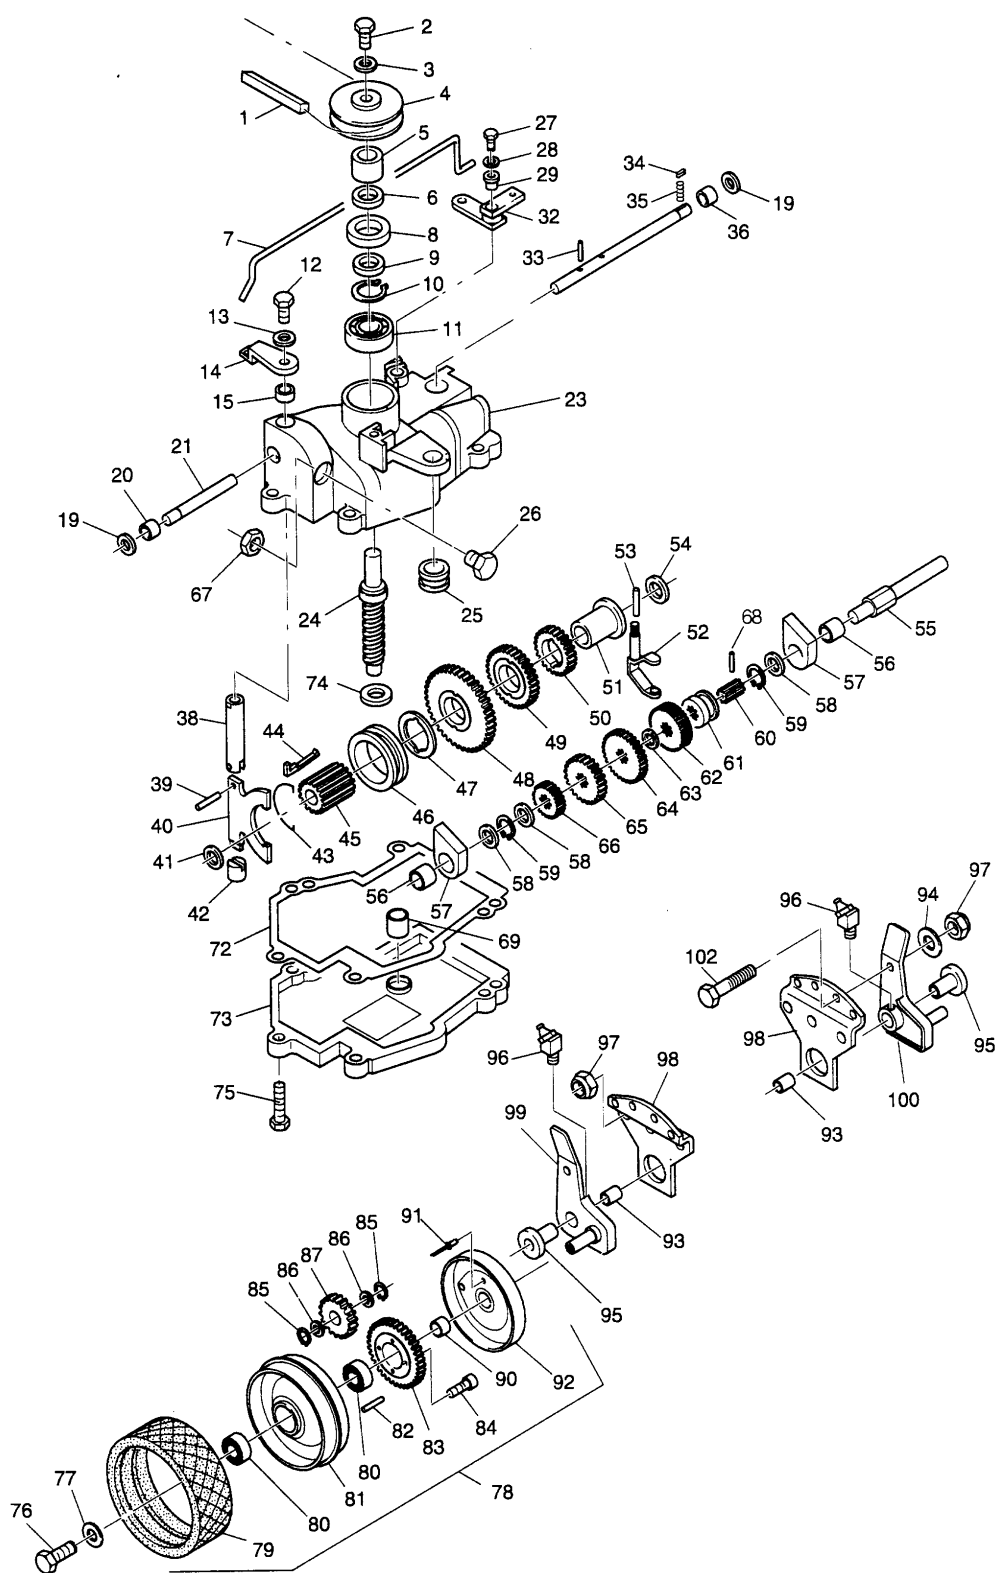

NR:6065 000 Bezeichnung: 50A- PRO Gruppe: BenzinmÄher Jahr: 98 Typ:

NR:6065 000 Bezeichnung: 50A- PRO Gruppe: BenzinmÄher Jahr: 98 Typ:

Pos.	Wolfteilnr.	Bezeichnung Fahrantrieb AH-PRO/A-Pro	Description Gearbox AH-PRO/A-PRO	Description Boite de vitesse AH-PRO/A-PRO	Descrizione Cambio AH-PRO/A-PRO	Menge/ Qty.
66	6065414	Stirnrad	Gear	Engrimage	Ingranaggio	1
67	6065405	Zwinge	Collar	Frette	Ghiera per indicatore	1
68	6065167	Stift	Pin	Goupille	Spina	1
69	6065185	Lager	Bearing	Palier	Cuscinetto	1
72	6065453	Dichtung	Gasket	Joint	Guarnizione	1
73	6065306	Abdeckung	Cover	Protection	Coperchio	1
74	6065185	Lager	Bearing	Palier	Cuscinetto	1
75	6065144	Schraube	Screw	Vis	Vite	6
76	0010379	Schraube	Screw	Vis	Vite	2
77	0017121	Scheibe	Washer	Rondelle	Rondella	2
78	6065041	Rad kpl.	Wheel	Rou	Ruota compl.	2
79	6065311	Decke	Tire	Pneu	Copertone	2
80	6065184	Lager	Bearing	Palier	Cuscinetto	4
81	6065447	Felge hinten	Rear	Jante	Cerchione post.	2
82	6065166	Stift	Pin	Goupille	Spina	2
83	6065409	Kronrad	Worm gear	Couronne	Ruota dentata	2
84	6065138	Schraube	Screw	Vis	Vite	4
85	6065109	Seegerring	Circlip	Seeger	Seeger	4
86	6065106	Scheibe	Washer	Rondelle	Rondella	4
87	6065410	Ritzel	Pinion	Pignon	Pignone	2
90	6065191	Distanzbuchse	Spacer	Douille	Distanziale	2
91	6065156	Niet	Rivet	Rivet	Rivetto	2
92	6065127	Radabdeckung	Wheel cover	Protection de roue	Copriruota	2
93		Lager	Bearing	Palier	Cuscinetto	2
94		Scheibe	Washer	Rondelle	Rondella	1
95		Buchse	Bushing	Douille	Bussola	4
96	6065142	Schmiernippel	Grease fitting	Graisiseur	Ingrassatore	2
97	0016312	Skt. Mutter	Hex.-nut	Écrou	Dado	2
98		Höhenverstellung	Elevation adjustment	Réglage de hauteur de coupe	Piastra di regolazione	2
99		Radhalter hi.re.	Rear wheel support	Support roue post.	Porta ruota post.	1
100		Radhalter hi.li.	Rear wheel support	Support roue post.	Porta ruota post.	1
102	0010385	Skt.-Schraube	Hex.-screw	Vis	Vite	1