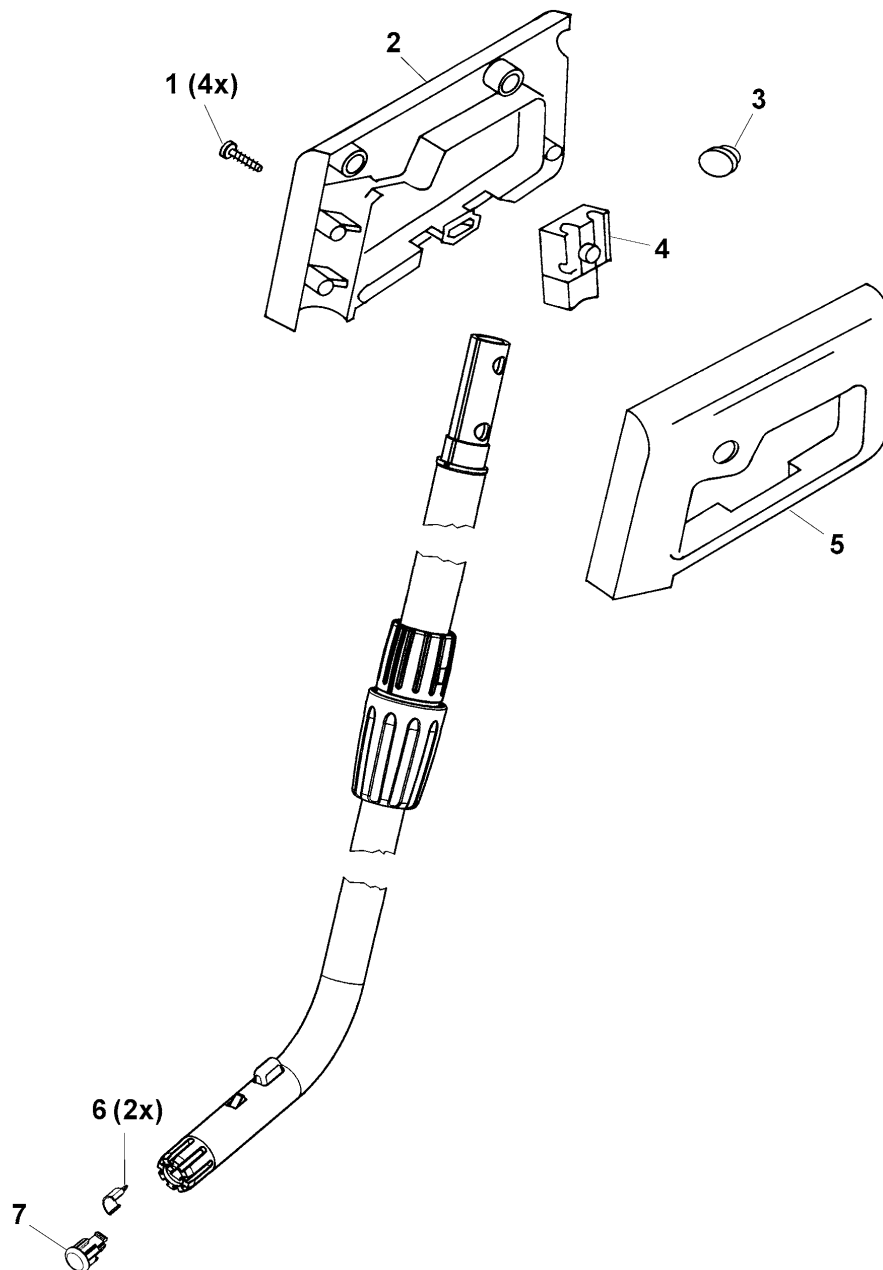

(D) AC-TS 7095 000 Teleskopstiel

(GB) AC-TS 7095 000 Vario Handle

7095 000 AC-TS Teleskopstiel
7095 000 AC-TS Vario Handle

Bild-Nr. / Ref. No.	Best.-Nr. / Part No.	Bezeichnung	description
1	0012 625	TORX-Schraube K40x16 (4 Stück)	screw K40x16 (4 pieces)
2	7126 335	Obergriff, rechts	handle, right hand
3	7095 316	Verschlussdeckel	plug
4	7095 101	Druckknopfschalter	switch
5	7095 036	Obergriff, links	handle, left hand
6	7095 100	Stielkontakt (2 Stück)	contact Vario Handle
7	7095 313	Kappe	cap