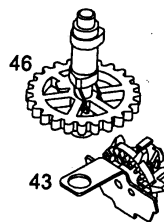

Quantum 55 X-ES Kolben, Ventile, Kurbelwelle, Ölwanne
Quantum 55 X-ES piston group, valve group, crankschaft, sump bases

**Quantum 55 X-ES Kolben, Ventile, Kurbelwelle,
Ölwanne**

**Quantum 55 X-ES Piston group, Valve group,
Crankshaft, Sump bases**

Bild-Nr. / Ref. No.	Best.-Nr. / Part No.	Bezeichnung	Description	Part No. B & S
4	2069 196	Ölwanne	sump-engine	696294
12	2063 107	Dichtung	gasket-crankcase	272198
15	2069 143	Ölablaßschraube	plug-oil drain	94880
16	2056 187	Kurbelwelle	crankshaft	691452
20	2063 112	Simmerring	seal-oil	399781
22	2063 113	Schraube	screw	94220
24	2057 130	Schwungradkeil	feather key	222698
25	2069 032	Kolben kpl.	piston assembly	499429
26	2069 031	Ringset	ring set	499425
27	2057 164	Sicherung	lock - piston pin	263190
28	2057 195	Bolzen	pin - piston	499423
29	2057 196	Pleuelstange	rod - connecting	499424
32	2059 115	Schraube	screw	94699
32A	2059 114	Schraube	screw	695759
33	2063 201	Auslaßventil	valve - exhaust	262651
34	2063 202	Einlaßventil	valve - intake	262652
35	2063 203	Ventilfeder	spring - valve	262224
36	2063 220	Ventilfeder	spring - valve	691270
40	1034 217	Ventilhalter	retainer - valve	93312
43	2063 206	Regler	slinger-governor oil	493737
45	2063 204	Ventilstößel	tappet-valve	262204
46	2069 172	Nockenwelle	camshaft	498275
357	2069 198	Keil-Kurbelwelle	key	695867
1102	2057 118	Ring	pilot-guide	232047