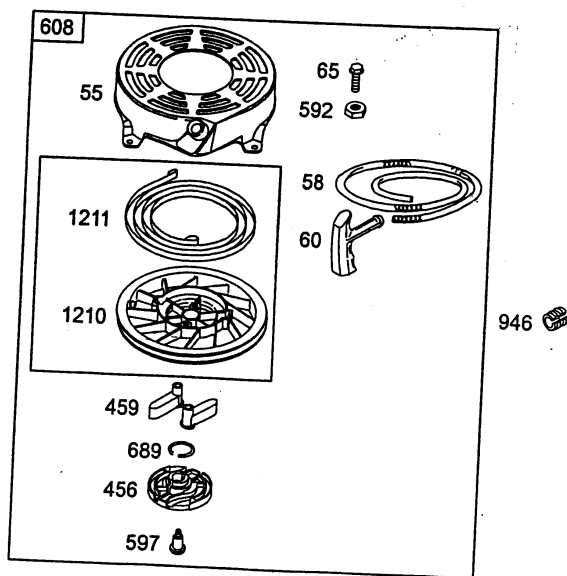

Quantum 55 X-ES Zündanlage, Starter
Quantum 55 X-ES electrical, rewind - starter

Quantum 55 X-ES Zündanlage, Starter
Quantum 55 X-ES Electrical, Rewind - starter

Bild-Nr. / Ref. No.	Best.-Nr. / Part No.	Bezeichnung	Description	Part No. B & S
55	2069 121	Startergehäuse	housing - rewind starter	497440
58	2063 604	Starterseil	rope - starter	280399
60	2069 300	Startergriff	grip - starter rope	281434
65	2069 324	Schraube	screw	690837
333	2063 056	Zündspule	armature-magneto	802574
334	2059 306	Schraube	screw	94731
356	2059 317	Kurzschlußkabel	wire-stop	692390
456	2069 301	Federhalter	plate - pawl friction	281503
459	2069 302	Klinke	pawl - ratchet	281505
474	2069 118	Lichtspule	alternator	492841
592	2069 325	Mutter	nut	690800
597	2069 124	Schraube	screw	94943
608	2069 012	Starter kpl.	starter - rewind compl.	497680
689	2069 125	Sprungfeder	spring - friction	263073
789B	2057 105	Kabelbaum	cable form	696547
853	2069 058	Adapter-3 polig	adapter-3 polig	696379
910	2069 117	Zwischenstück	stud-alternator	94510
946	2063 612	Seilklemme	stop - rope	223294
1119	2063 117	Schraube	screw	94512
1210	2069 122	Seilscheibe	pulley	281504
1211	2069 123	Starterfeder	spring	263074