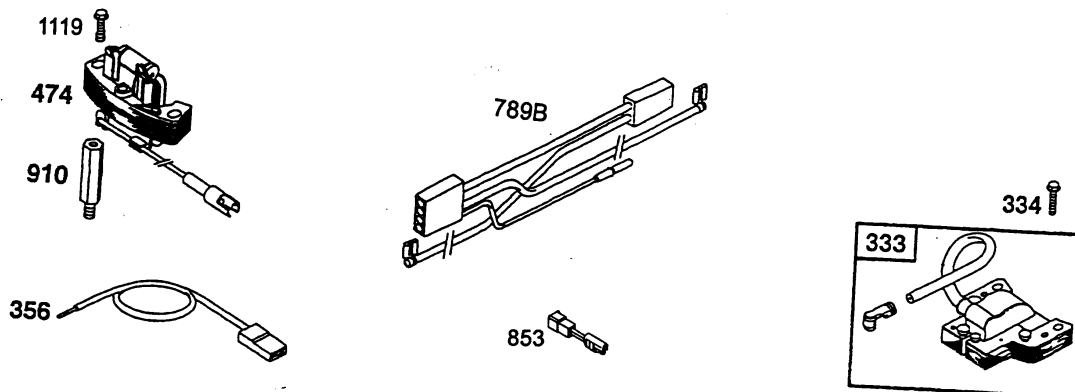

Quantum 55 X-ES Zündanlage, Starter
Quantum 55 X-ES electrical, rewind - starter

Quantum 55 X-ES Zündanlage, Starter
Quantum 55 X-ES Electrical, Rewind - starter

Bild-Nr. / Ref. No.	Best.-Nr. / Part No.	Bezeichnung	Description	Part No. B & S
55	2069 121	Startergehäuse	housing - rewind starter	497440
58	2063 604	Starterseil	rope - starter	280399
60	2069 300	Startergriff	grip - starter rope	281434
65	2069 324	Schraube	screw	690837
333	2063 056	Zündspule	armature-magneto	802574
334	2059 306	Schraube	screw	94731
356	2059 317	Kurzschlußkabel	wire-stop	692390
456	2069 301	Federhalter	plate - pawl friction	281503
459	2069 302	Klinke	pawl - ratchet	281505
474	2069 118	Lichtspule	alternator	492841
592	2069 325	Mutter	nut	690800
597	2069 124	Schraube	screw	94943
608	2069 012	Starter kpl.	starter - rewind compl.	497680
689	2069 125	Sprungfeder	spring - friction	263073
789B	2057 105	Kabelbaum	cable form	696547
853	2069 058	Adapter-3 polig	adapter-3 polig	696379
910	2069 117	Zwischenstück	stud-alternator	94510
946	2063 612	Seilklemme	stop - rope	223294
1119	2063 117	Schraube	screw	94512
1210	2069 122	Seilscheibe	pulley	281504
1211	2069 123	Starterfeder	spring	263074