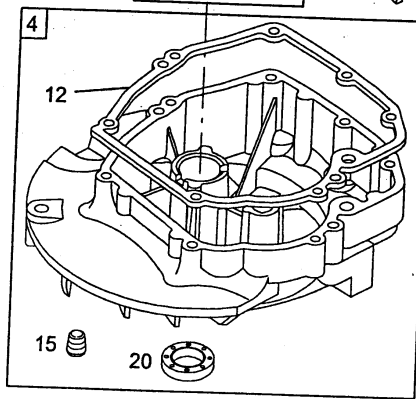

Quantum 55 X-ES Kolben, Ventile, Kurbelwelle, Ölwanne
Quantum 55 X-ES piston group, valve group, crankschaft, sump bases

**Quantum 55 X-ES Kolben, Ventile, Kurbelwelle,
Ölwanne**

**Quantum 55 X-ES Piston group, Valve group,
Crankshaft, Sump bases**

Bild-Nr. / Ref. No.	Best.-Nr. / Part No.	Bezeichnung	Description	Part No. B & S
4	2069 196	Ölwanne	sump-engine	696294
12	2063 107	Dichtung	gasket-crankcase	272198
15	2069 143	Ölablaßschraube	plug-oil drain	94880
16	2056 187	Kurbelwelle	crankshaft	691452
20	2063 112	Simmerring	seal-oil	399781
22	2063 113	Schraube	screw	94220
24	2057 130	Schwungradkeil	feather key	222698
25	2069 032	Kolben kpl.	piston assembly	499429
26	2069 031	Ringset	ring set	499425
27	2057 164	Sicherung	lock - piston pin	263190
28	2057 195	Bolzen	pin - piston	499423
29	2057 196	Pleuelstange	rod - connecting	499424
32	2059 115	Schraube	screw	94699
32A	2059 114	Schraube	screw	695759
33	2063 201	Auslaßventil	valve - exhaust	262651
34	2063 202	Einlaßventil	valve - intake	262652
35	2063 203	Ventilfeder	spring - valve	262224
36	2063 220	Ventilfeder	spring - valve	691270
40	1034 217	Ventilhalter	retainer - valve	93312
43	2063 206	Regler	slinger-governor oil	493737
45	2063 204	Ventilstößel	tappet-valve	262204
46	2069 172	Nockenwelle	camshaft	498275
357	2069 198	Keil-Kurbelwelle	key	695867
1102	2057 118	Ring	pilot-guide	232047