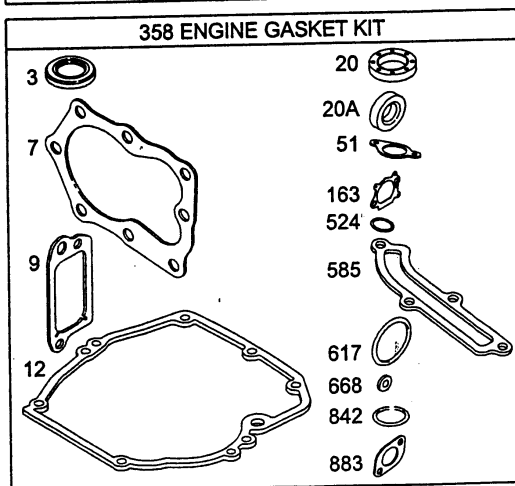

Quantum 55 X-ES Dichtungssatz
Quantum 55 X-ES gasket set

Quantum 55 X-ES Dichtungssatz
Quantum 55 X-ES Gasket set

Bild-Nr. / Ref. No.	Best.-Nr. / Part No.	Bezeichnung	Description	Part No. B & S
3	2057 352	Simmerring (oben)	seal-oil (magneto side)	299819
7	2063 103	Zylinderkopfdichtung	gasket - cylinder head	272916
9	2058 301	Dichtung-Entlüfter	gasket - breather	272481
12	2063 107	Dichtung-Ölwanne	gasket - crankcase	272198
20	2063 112	Simmerring (unten)	seal - oil (PTO side)	399781
51	2063 207	Dichtung-Eingang	gasket - intake	272199
94	2058 403	Nadelventil	kit - idle mixture	493765
104	2057 120	Stift	pin - float hinge	231371
121	2069 024	Vergaser Reparatur-Satz	carburetor overhaul kit	498260
134	2003 411	Schwimmernadelventil	kit - needle/seat	398188
137	2069 316	Dicht.-Schwimmerkappe	gasket - float bowl	693981
163	2059 220	Dichtung-Luftfilter	gasket - air cleaner	272653
276	2059 202	Dichtung	washer-sealing	271716
358	2069 021	Dichtungssatz-Motor	gasket set - engine	497316
524	2058 055	O-Ring.Ölrohr	o-ring	692296
585	2063 209	Dichtung-Gehäuse	gasket - breather passage	272238
617	1034 428	O - Ring/Vergaser	seal - o ring	270344
668	2058 055	O-Ring.Ölrohr	spacer	493823
842	1034 439	O-Ring-Meßstab	o-ring	691031
883	2059 501	Auspuffdichtung	gasket - exhaust	272253
977	2059 223	Dichtungssatz Vergas.	gasket set - carburetor	490937
1059	2059 203	Schrauben-Muttern Satz	screw-nut kit	696293
1095	2069 057	Dichtungssatz	gasket set - valve	498528