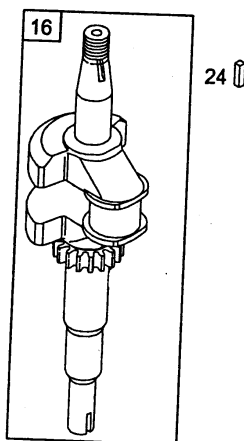

Quantum 55 X-ES Kolben, Ventile, Kurbelwelle, Ölwanne
Quantum 55 X-ES piston group, valve group, crankschaft, sump bases

**Quantum 55 X-ES Kolben, Ventile, Kurbelwelle,
Ölwanne**

**Quantum 55 X-ES Piston group, Valve group,
Crankshaft, Sump bases**

Bild-Nr. / Ref. No.	Best.-Nr. / Part No.	Bezeichnung	Description	Part No. B & S
4	2069 196	Ölwanne	sump-engine	696294
12	2063 107	Dichtung	gasket-crankcase	272198
15	2069 143	Ölablaßschraube	plug-oil drain	94880
16	2056 187	Kurbelwelle	crankshaft	691452
20	2063 112	Simmerring	seal-oil	399781
22	2063 113	Schraube	screw	94220
24	2057 130	Schwungradkeil	feather key	222698
25	2069 032	Kolben kpl.	piston assembly	499429
26	2069 031	Ringset	ring set	499425
27	2057 164	Sicherung	lock - piston pin	263190
28	2057 195	Bolzen	pin - piston	499423
29	2057 196	Pleuelstange	rod - connecting	499424
32	2059 115	Schraube	screw	94699
32A	2059 114	Schraube	screw	695759
33	2063 201	Auslaßventil	valve - exhaust	262651
34	2063 202	Einlaßventil	valve - intake	262652
35	2063 203	Ventilfeder	spring - valve	262224
36	2063 220	Ventilfeder	spring - valve	691270
40	1034 217	Ventilhalter	retainer - valve	93312
43	2063 206	Regler	slinger-governor oil	493737
45	2063 204	Ventilstößel	tappet-valve	262204
46	2069 172	Nockenwelle	camshaft	498275
357	2069 198	Keil-Kurbelwelle	key	695867
1102	2057 118	Ring	pilot-guide	232047