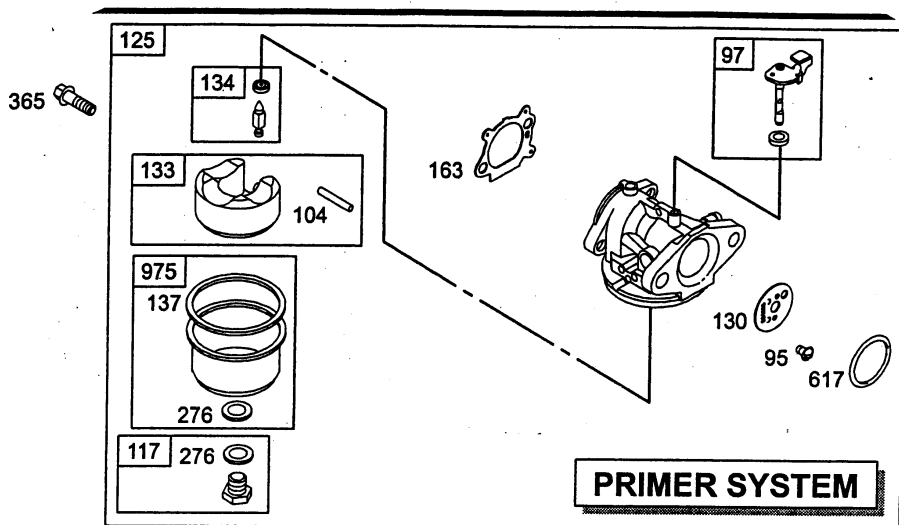

Quantum 55 X-ES Vergaser (Primer System)
Quantum 55 X-ES carburetor (primer system)

**Quantum 55 X-ES Vergaser (Primer System)
Quantum 55 X-ES Carburetor (Primer system)**

Bild-Nr. / Ref. No.	Best.-Nr. / Part No.	Bezeichnung	Description	Part No. B & S
95	2057 128	Schraube	screw (throttle valve)	94098
97	2057 103	Drosselklappenschaft	shaft-throttle	696565
104	2057 120	Stift	pin - float hinge	231371
117	2057 180	Hauptdüse - Dichtung	jet - main	494870
125	2069 025	Vergaser kpl.	carburetor compl.	498170
130	2057 123	Drosselklappe	valve - throttle	224908
133	2003 410	Schwimmer	float - carburetor	398187
134	2003 411	Schwimmernadelventil	kit - needle/seal	398188
137	2069 316	Dicht.-Schwimmerkappe	gasket - float bowl	693981
276	2059 202	Dichtung	washer-sealing	271716
365	2069 323	Schraube	screw	692524
617	1034 428	Dichtung	seal - o ring	270344
975	2058 409	Schwimmerkappe	bowl - float	493640