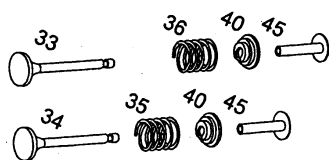

Quantum 55 X-ES Kolben, Ventile, Kurbelwelle, Ölwanne
Quantum 55 X-ES piston group, valve group, crankschaft, sump bases

**Quantum 55 X-ES Kolben, Ventile, Kurbelwelle,
Ölwanne**

**Quantum 55 X-ES Piston group, Valve group,
Crankshaft, Sump bases**

Bild-Nr. / Ref. No.	Best.-Nr. / Part No.	Bezeichnung	Description	Part No. B & S
4	2069 196	Ölwanne	sump-engine	696294
12	2063 107	Dichtung	gasket-crankcase	272198
15	2069 143	Ölablaßschraube	plug-oil drain	94880
16	2056 187	Kurbelwelle	crankshaft	691452
20	2063 112	Simmerring	seal-oil	399781
22	2063 113	Schraube	screw	94220
24	2057 130	Schwungradkeil	feather key	222698
25	2069 032	Kolben kpl.	piston assembly	499429
26	2069 031	Ringset	ring set	499425
27	2057 164	Sicherung	lock - piston pin	263190
28	2057 195	Bolzen	pin - piston	499423
29	2057 196	Pleuelstange	rod - connecting	499424
32	2059 115	Schraube	screw	94699
32A	2059 114	Schraube	screw	695759
33	2063 201	Auslaßventil	valve - exhaust	262651
34	2063 202	Einlaßventil	valve - intake	262652
35	2063 203	Ventilfeder	spring - valve	262224
36	2063 220	Ventilfeder	spring - valve	691270
40	1034 217	Ventilhalter	retainer - valve	93312
43	2063 206	Regler	slinger-governor oil	493737
45	2063 204	Ventilstößel	tappet-valve	262204
46	2069 172	Nockenwelle	camshaft	498275
357	2069 198	Keil-Kurbelwelle	key	695867
1102	2057 118	Ring	pilot-guide	232047