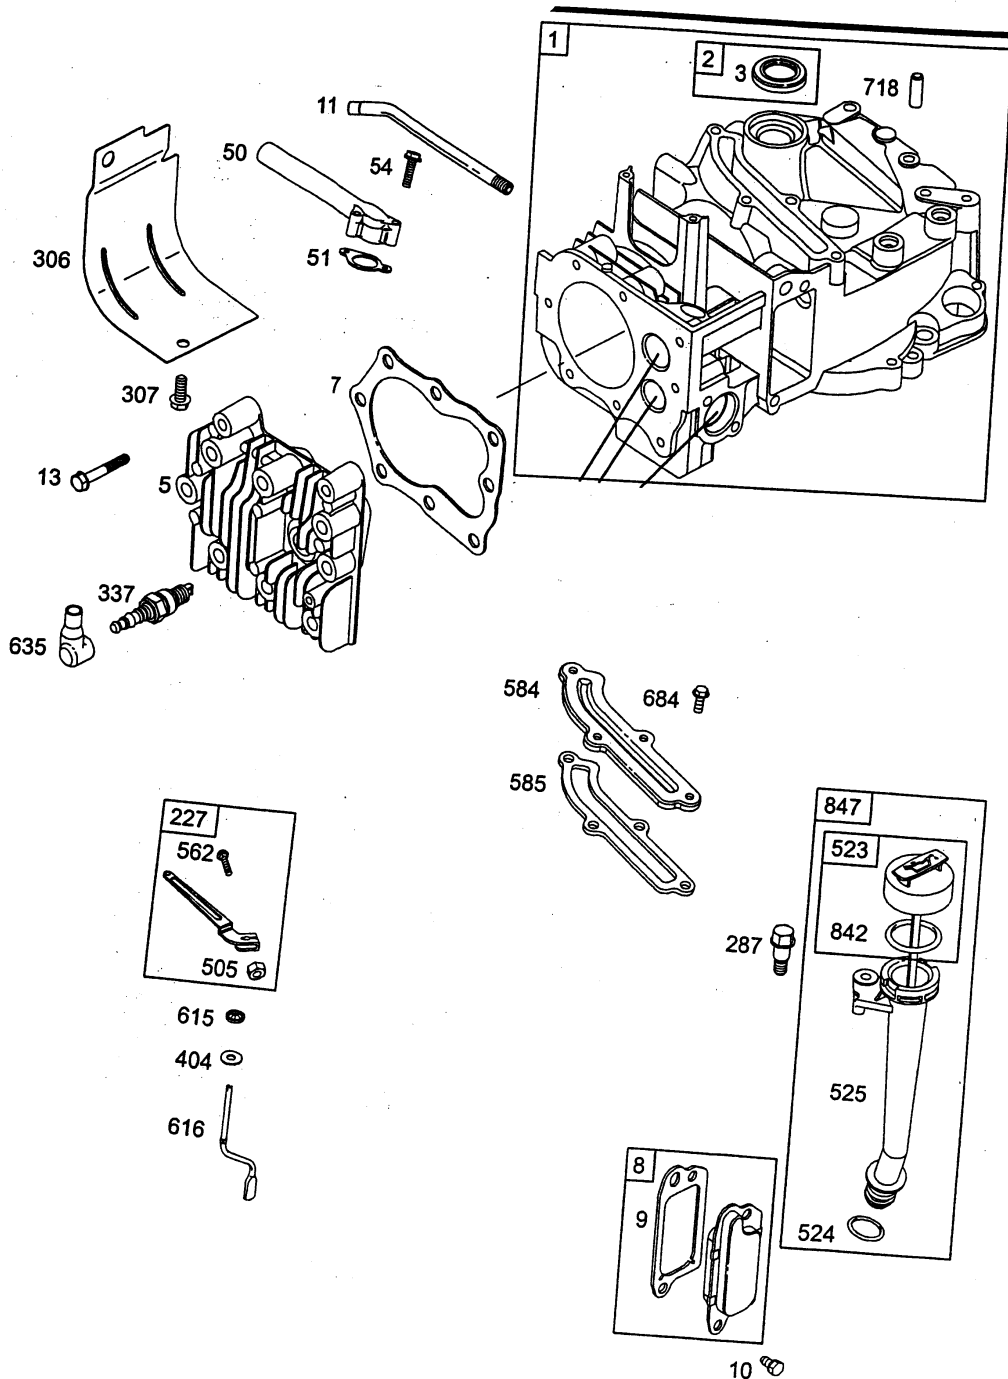

Quantum 55 X-ES Kurbelgehäuse
Quantum 55 X-ES cylinder assembly

Quantum 55 X-ES Kurbelgehäuse

Bild-Nr.	Best.-Nr.	Bezeichnung	Best.-Nr. B & S
1	2058 100	Zylinder	493260
2	1034 101	Lagerbuchse	293708
3	2057 352	Simmerring	299819
5	2069 150	Zylinderkopf	214626
7	2063 103	Zylinderkopfdichtung	272200
8	2059 300	Dichtungsventil kpl.	495786
9	2058 301	Dichtung (Ventilationsöffnung)	272481
10	2057 137	Schraube	94955
11	2063 310	Entlüftungsrohr	231685
13	2063 108	Schraube	94547
50	2069 168	Verteilereinlaß	497465
51	2063 207	Eingangsdichtung	272199
54	2063 208	Schraube	94526
227	2063 054	Fliehkrafthebel kpl.	492349
287	2063 316	Schraube	94511
306	2063 119	Zylinderschutzschild	224324
307	2063 120	Schraube	94515
337	2058 305	Zündkerze	802592
404	2063 303	Scheibe	690272
505	2063 304	Mutter	691251
523	2059 206	Ölmeßstab	495264
524	2056 175	O-Ring	692296
525	2063 212	Öleinfüllrohr	495265
562	2069 139	Schraube	94852
584	2063 122	Entlüfterdeckel	224328
585	2063 209	Dichtung	272238
615	2063 125	Halter	94474
616	2057 163	Drehhebel (Kurbelantrieb)	263175
635	1034 435	Zündkerzenstecker	66538
684	2063 319	Schraube	690345
718	2063 320	Stift	690959
842	1034 439	O-Ring	691031
847	2059 058	Öleinfüllrohr kpl.	495263

english: see next page