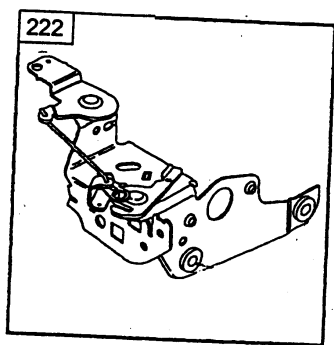

NR:2076 060 Bezeichnung: Quantum 55 X-ES Gruppe: Briggs & Stratton Quantum 55 X-ES Jahr: 03 Typ:

Quantum 55 X-ES Regelung, Polrad, Bremse
Quantum 55 X-ES control, flywheel, brake

Quantum 55 X-ES Regelung, Polrad, Bremse
Quantum 55 X-ES Control, Flywheel, Brake

Bild-Nr. / Ref. No.	Best.-Nr. / Part No.	Bezeichnung	Description	Part No. B & S
23	2069 192	Schwungrad	flywheel	691987
202	2063 311	Gestänge/Gelenk	link - mechanical	691829
209	2063 335	Reglerfeder	spring - governor	691852
222	2069 020	Vergasermechanik	bracket - control	497203
236	2063 134	Gestänge	link - lockout	691826
332	2069 132	Mutter	nut	92284
455	2057 306	Starterschale	cup-flywheel	19069
621	2063 129	Ausschalter	switch-stop	396847
745	2063 117	Schraube	screw	94512
922	2063 307	Feder	spring-brake	262640
923	2063 130	Bremse kpl.	brake compl.	493442
935	2057 052	Schalter	switch-interlock	499421
1160	2057 102	Schraube	screw	93758