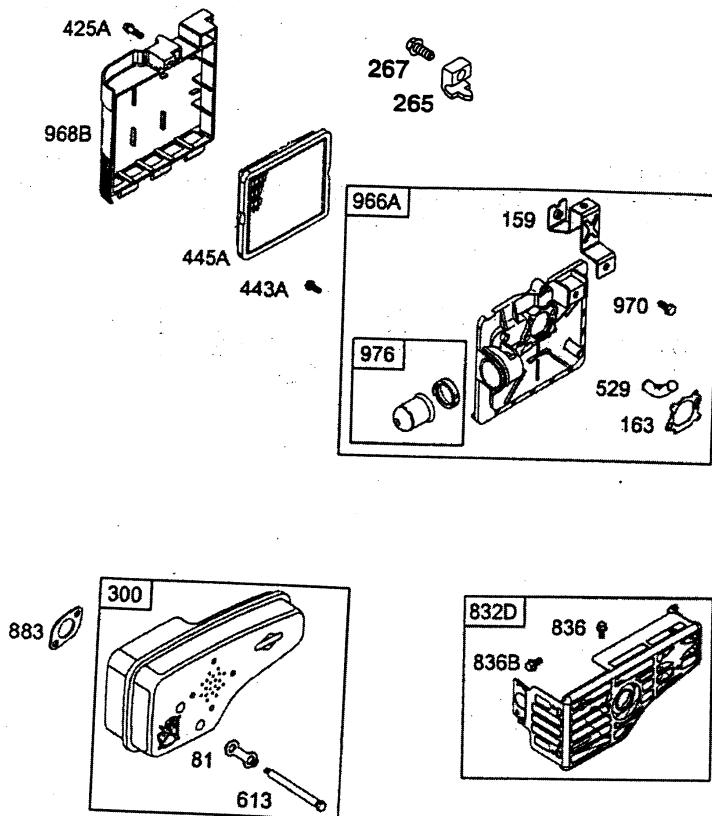

Quantum 55 X-ES Luftfilter, Schalldämpfer
Quantum 55 X-ES air cleaner, muffler

Quantum 55 X-ES Luftfilter, Schalldämpfer
Quantum 55 X-ES Air cleaner, Muffler

Bild-Nr. / Ref. No.	Best.-Nr. / Part No.	Bezeichnung	Description	Part No. B & S
81	2063 501	Sicherung	lock - muffler screw	223664
159	2063 503	Lasche	bracket - air	691753
163	2059 220	Dichtung	gasket - air cleaner	272653
265	2063 312	Klammer	clamp	213146
267	2059 304	Schraube	screw	94694
425A	2059 216	Schraube	screw	690670
443A	2059 217	Schraube	screw	692523
445A	2058 411	Filtereinsatz	filter-air cleaner	491588
300	2069 019	Schalldämpfer	muffler without catalyst	496106
529	2059 409	Lüfterschlauch	grommet	281299
613	2063 124	Schraube	screw (muffler)	94231
832D	2069 176	Berührungsschutz	guard - muffler	499034
836	2059 218	Schraube	screw	690664
836B	1001 153	Schraube	screw	690661
883	2059 501	Auspuffdichtung	gasket - exhaust	272253
966A	2059 405	Luftfiltergehäuse kpl.	base-air cleaner primer	496116
968B	2059 219	Deckel	cover - air cleaner	692298
970	2059 213	Schraube	screw	691669
976	2057 181	Primer	primer	496115