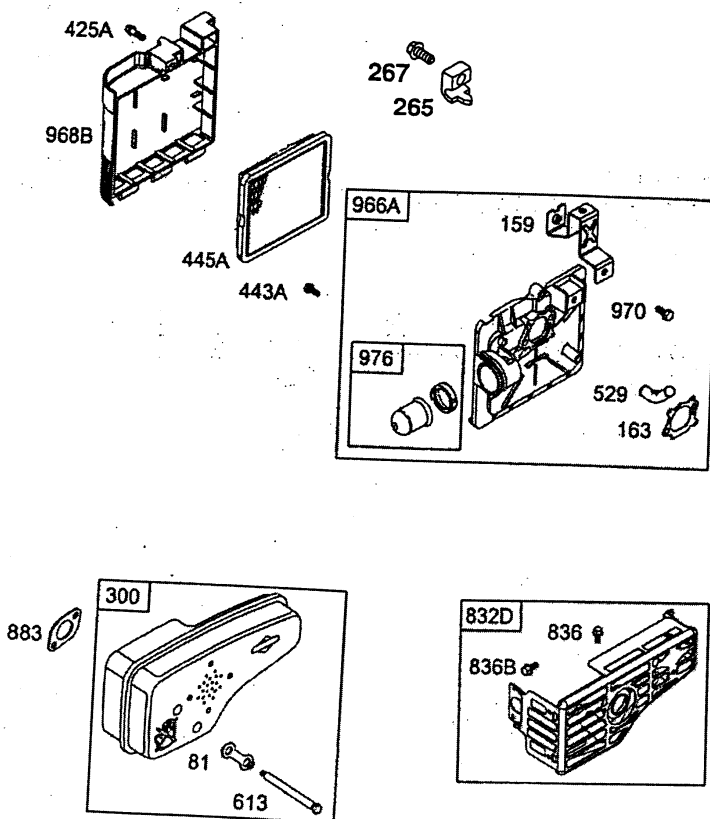

NR:2076 050 Bezeichnung: Quantum 55 XTE Gruppe: Briggs & Stratton Quantum 55 XTE Jahr: 03 Typ:

Quantum 55 XTE Luffilter, Schalldämpfer
Quantum 55 XTE air cleaner, muffler

Quantum 55 XTE Luftfilter, Schalldämpfer
Quantum 55 XTE Air cleaner, Muffler

Bild-Nr. / Ref. No.	Best.-Nr. / Part No.	Bezeichnung	Description	Part No. B & S
81	2063 501	Sicherung	lock - muffler screw	223664
159	2063 503	Halter	bracket - air	691753
163	2059 220	Dichtung	gasket - air cleaner	272653
265	2063 312	Klammer	clamp	213146
267	2059 304	Schraube	screw	94694
300	2069 019	Schalldämpfer ohne Kat	muffler without catalyst	496106
425A	2059 216	Schraube	screw	690670
443A	2059 217	Schraube	screw	692523
445A	2058 411	Filtereinsatz	filter-air cleaner	491588
529	2059 409	Lüfterschlauch	grommet	281299
613	2063 124	Schraube	screw-muffler	94231
832D	2069 176	Berührungsschutz	guard - muffler	499034
836	2059 218	Schraube	screw	690664
836B	1001 153	Schraube	screw	690661
883	2059 501	Auspuffdichtung	gasket - exhaust	272253
966A	2059 405	Luftfiltergehäuse kpl.	base-air cleaner primer	496116
968B	2059 219	Deckel	cover - air cleaner	692298
970	2059 213	Schraube	screw	691669
976	2057 181	Primer	primer	496115