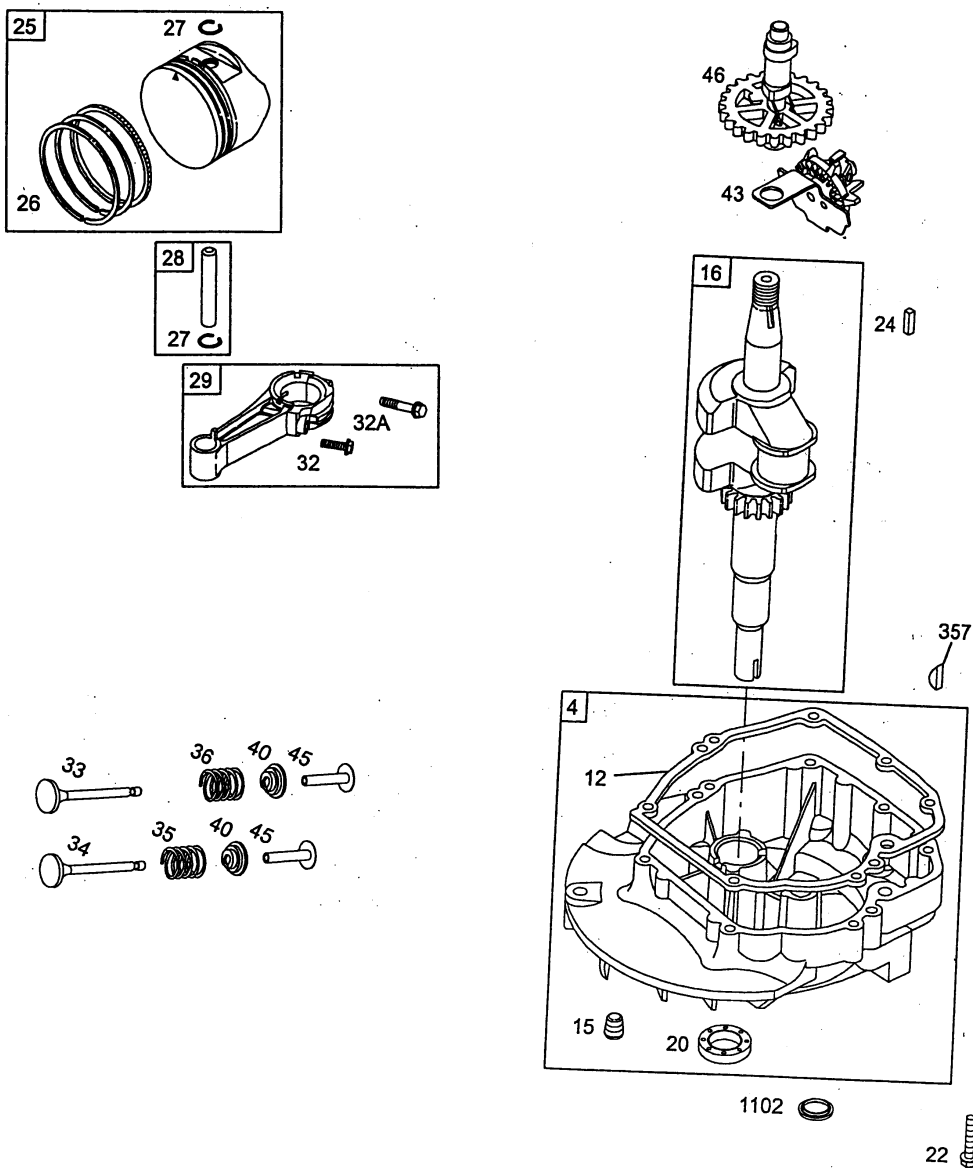

NR:2076 050 Bezeichnung: Quantum 55 XTE Gruppe: Briggs & Stratton Quantum 55 XTE Jahr: 03 Typ:

Quantum 55 XTE Kolben, Ventile, Kurbelwelle, Ölwanne
Quantum 55 XTE piston group, valve group, crankschaft, sump bases

Quantum 55 XTE Kolben, Ventile, Ölwanne
Quantum 55 XTE Piston group, Valve group,
Sump bases

Bild-Nr. / Ref. No.	Best.-Nr. / Part No.	Bezeichnung	Description	Part No. B & S
4	2069 196	Ölwanne	sump-engine	696294
12	2063 107	Dichtung	gasket-crankcase	272198
15	2069 143	Ölablaßschraube	plug-oil drain	94880
16	2056 187	Kurbelwelle	crankshaft	691452
20	2063 112	Simmerring	seal-oil	399781
22	2063 113	Schraube	screw	94220
24	2057 130	Schwungradkeil	feather-key	222698
25	2069 032	Kolben kpl.	piston assembly	499429
26	2069 031	Ringset	ring set	499425
27	2057 164	Sicherung	lock - piston pin	263190
28	2057 195	Bolzen	pin - piston	499423
29	2057 196	Pleuelstange	rod - connecting	499424
32	2059 115	Schraube	screw	94699
32A	2059 114	Schraube	screw	695759
33	2063 201	Auslaßventil	valve - exhaust	262651
34	2063 202	Einlaßventil	valve - intake	262652
35	2063 203	Ventilfeder	spring - valve	262224
36	2063 220	Ventilfeder	spring - valve	691270
40	1034 217	Ventilhalter	retainer - valve	93312
43	2063 206	Regler	slinger-governor oil	493737
45	2063 204	Ventilstößel	tappet-valve	262204
46	2069 172	Nockenwelle	camshaft	498275
357	2069 198	Keil-Kurbelwelle	key-crankshaft	695867
1102	2057 118	Ring	pilot-guide	232047