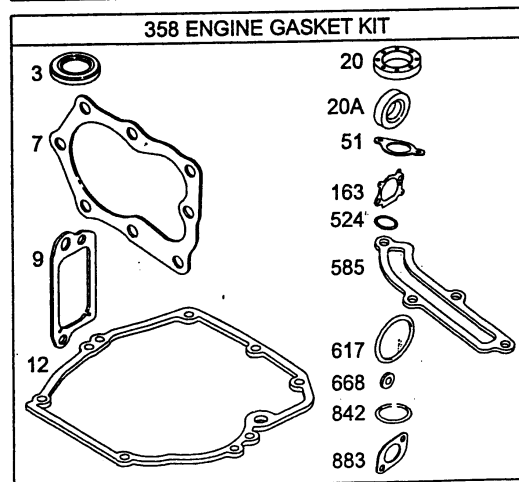

NR:2076 050 Bezeichnung: Quantum 55 XTE Gruppe: Briggs & Stratton Quantum 55 XTE Jahr: 03 Typ:

Quantum 55 XTE Dichtungssatz
Quantum 55 XTE gasket set

Quantum 55 XTE Dichtungssatz
Quantum 55 XTE Gasket set

Bild-Nr. / Ref. No.	Best.-Nr. / Part No.	Bezeichnung	Description	Part No. B & S
3	2057 352	Simmerring-oben	seal-oil (magneto side)	299819
7	2063 103	Zylinderkopfdichtung	gasket - cylinder head	272916
9	2058 301	Dichtung-Entlüfter	gasket - breather	272481
12	2063 107	Dichtung-Ölwanne	gasket - crankcase	272198
20	2063 112	Simmerring-unten	seal - oil (PTO side)	399781
51	2063 207	Dichtung-Eingang	gasket - intake	272199
94	2058 403	Nadelventil	kit - idle mixture	493765
104	2057 120	Stift	pin - float hinge	231371
121	2069 024	Vergaser Rep.-Satz	carburetor overhaul-kit	498260
134	2003 411	Schwimmernadelventil	kit - needle/seat	398188
137	2069 316	Dicht.-Schwimmerkappe	gasket - float bowl	693981
163	2059 220	Dichtung-Luftfilter	gasket - air cleaner	272653
276	2059 202	Dichtung	washer-sealing	271716
358	2069 021	Dichtungssatz-Motor	gasket set - engine	497316
524	2056 175	O-Ring/Ölrohr	o-ring	692296
585	2063 209	Dichtung-Gehäuse	gasket - breather passage	272238
617	1034 428	O - Ring/Vergaser	o ring carburetor	270344
668	2058 055	Sicherung	spacer	493823
842	1034 439	O-Ring/Ölmeßstab	o-ring	691031
883	2059 501	Auspuffdichtung	gasket - exhaust	272253
977	2059 223	Dichtungssatz-Vergaser	gasket set-carburetor	490937
1059	2059 203	Schrauben-Muttern Satz	screw-nut kit	696293
1095	2069 057	Dichtungssatz	gasket set-valve	498528