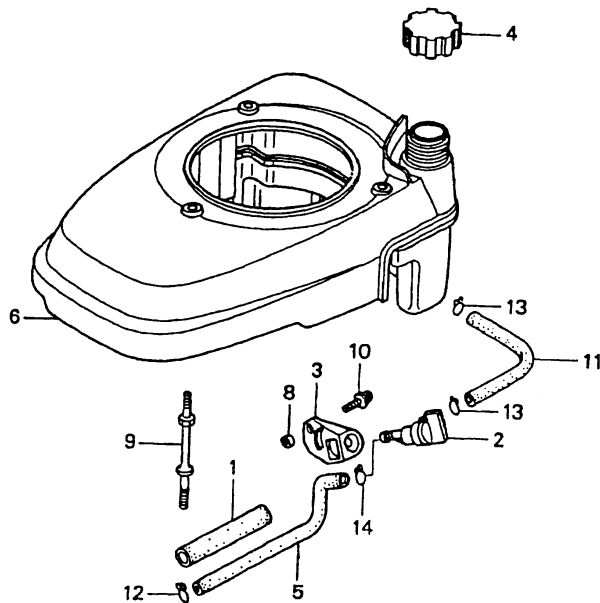

GCV 135 - N1 / Kraftstoffbehälter, tank fuel

GCV 135 - N1 / Kraftstoffbehälter
GCV 135 - N1 Fuel tank

Bild-Nr. / Ref. No.	Best.-Nr. / Part No.	Bezeichnung	Description	Part No. Honda
1	2098 302	Schutzschlauch	rubber-supporter	16854-ZH8-000
2	2098 140	Benzinhahn	cock-fuel	16950-ZG9-M02
3	2098 419	Stütze	bracket	16956-ZM0-000
4	2098 611	Tankdeckel	cap-fuel tank	17620-ZL8-013
5	2098 303	Benzinleitung	tube-fuel	17702-ZM0-000
6	2098 612	Tank	tank-fuel	19610-ZM1-010ZA
8	2098 441	Buchse	collar	33609-GK4-620
9	2098 613	Gewindebolzen	bolt-stud	90041-ZL9-000
10	2098 121	Schraube	screw	93891-05010-08
11	2098 614	Benzinleitung	tube-fuel	95001-55135-40
12	2098 127	Sicherung B8	clip B8	95002-02080
13	2098 128	Sicherung B10	clip B10	95002-02100
14	2098 129	Sicherung C9	clip C9	95002-50000