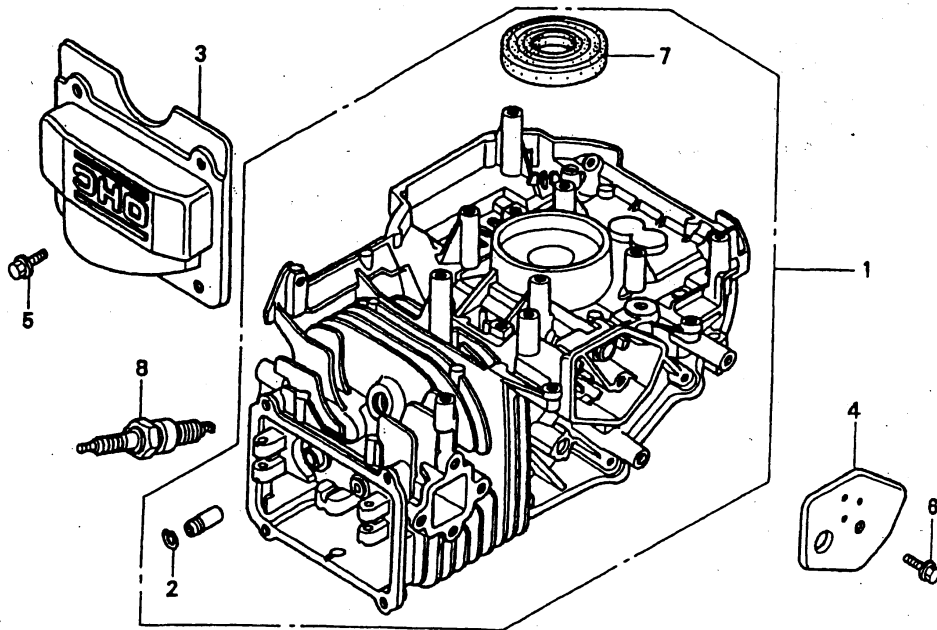

GCV 135 - N1 / Zylinder, cylinder assembly

GCV 135 - N1 Zylinder
GCV 135 - N1 Cylinder assembly

Bild-Nr. / Ref. No.	Best.-Nr. / Part No.	Bezeichnung	Description	Part No. Honda
1	2098 301	Zylinder	cylinder	1200-ZL9-405
2	2098 138	Wellensicherung	clip	12216-ZE5-300
3	2098 424	Zylinderkopfdeckel	cover-head	12311-ZL8-000
4	2098 400	Deckel	cover-breather	12355-ZL8-000
5	2098 105	Schraube	screw	90013-883-000
6	2098 106	Schraube	screw	90014-952-000
7	2098 318	Simmering	oil-seal	91201-ZL8-003
8	2095 306	Zündkerze	plug-spark	98079-56846

GCV 135 - N1 / Ölwanne, sump-engine

GCV 135 - N1 Ölwanne
GCV 135 - N1 Sump-engine

Bild-Nr. / Ref. No.	Best.-Nr. / Part No.	Bezeichnung	Description	Part No. Honda
1	2098 309	Ölwanne	pan-assy	11300-ZM0-810
2	2098 375	Ölmeßstab	gauge-oil level	15650-ZM0-801
4	2098 311	Dichtung-Meßstab	packing-oil cap	15625-ZE6-000
5	2098 410	Öleinfüllrohr	extension-oil	15631-ZM0-000
6	2098 135	Scheibe	washer	15639-ZM0-000
8	2098 415	Halter	shaft-holder	16508-ZM0-000
9	2098 028	Regler kpl.	governor	16510-ZM0-000
10	2098 416	Reglergewicht	weight-governor	16511-ZL8-000
11	2098 417	Reglervverzahnung	holder-governor	16512-ZM0-000
12	2098 134	Stift	pin	16513-ZE1-000
13	2098 139	Reglerspule	slider-governor	16531-ZE1-000
14	2098 418	Reglerarm	arm-governor	16541-ZM0-000
15	2098 106	Schraube	screw	90014-952-000
16	2098 110	Schraube	screw	90121-952-000
17	2098 115	Druckscheibe	washer	90451-ZE1-000
18	2098 117	Klemme	clip	90602-ZE1-000
19	2098 319	Dichtung-Ölrohr	oil-seal	91202-ZL8-003
20	2098 321	O-Ring	o-ring	91313-MB0-003
21	2098 123	Scheibe, 6 mm	washer	94101-06800
22	2098 125	Sicherung	pin-lock	94251-08000
23	2098 126	Paßstift	pin-dowel	94301-08200