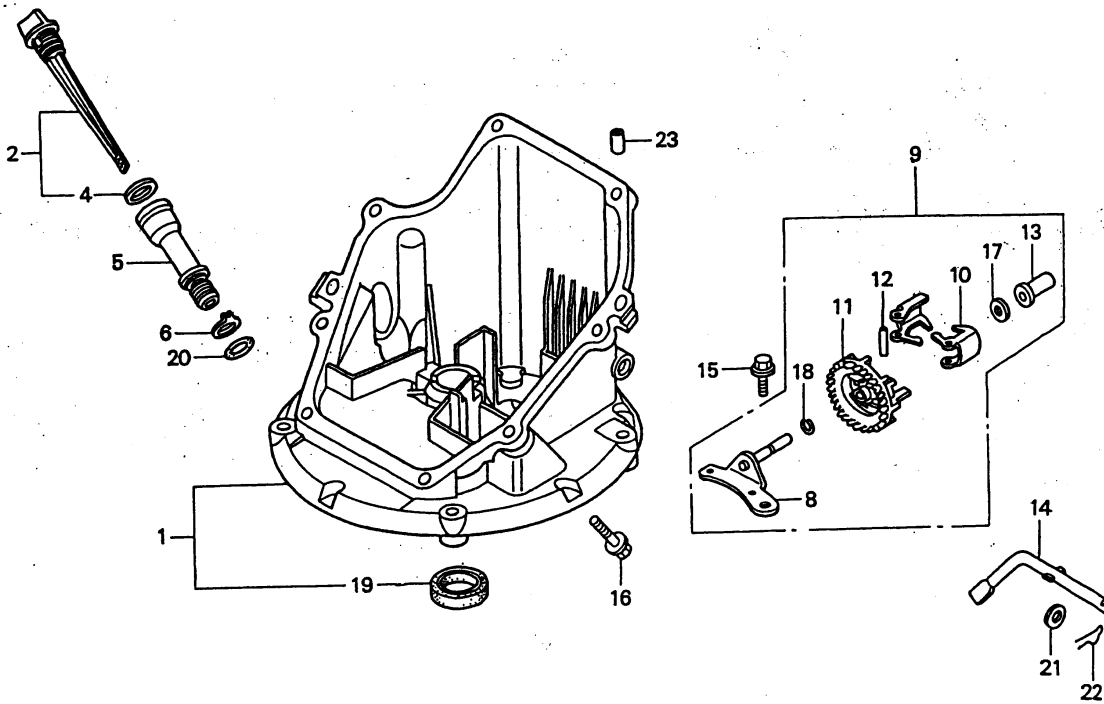

GCV 135 - N1 / Zylinder, cylinder assembly

GCV 135 - N1 Zylinder
GCV 135 - N1 Cylinder assembly

Bild-Nr. / Ref. No.	Best.-Nr. / Part No.	Bezeichnung	Description	Part No. Honda
1	2098 301	Zylinder	cylinder	1200-ZL9-405
2	2098 138	Wellensicherung	clip	12216-ZE5-300
3	2098 424	Zylinderkopfdeckel	cover-head	12311-ZL8-000
4	2098 400	Deckel	cover-breather	12355-ZL8-000
5	2098 105	Schraube	screw	90013-883-000
6	2098 106	Schraube	screw	90014-952-000
7	2098 318	Simmering	oil-seal	91201-ZL8-003
8	2095 306	Zündkerze	plug-spark	98079-56846

GCV 135 - N1 / Ölwanne, sump-engine

GCV 135 - N1 Ölwanne
GCV 135 - N1 Sump-engine

Bild-Nr. / Ref. No.	Best.-Nr. / Part No.	Bezeichnung	Description	Part No. Honda
1	2098 309	Ölwanne	pan-assy	11300-ZM0-810
2	2098 375	Ölmeßstab	gauge-oil level	15650-ZM0-801
4	2098 311	Dichtung-Meßstab	packing-oil cap	15625-ZE6-000
5	2098 410	Öleinfüllrohr	extension-oil	15631-ZM0-000
6	2098 135	Scheibe	washer	15639-ZM0-000
8	2098 415	Halter	shaft-holder	16508-ZM0-000
9	2098 028	Regler kpl.	governor	16510-ZM0-000
10	2098 416	Reglergewicht	weight-governor	16511-ZL8-000
11	2098 417	Reglervverzahnung	holder-governor	16512-ZM0-000
12	2098 134	Stift	pin	16513-ZE1-000
13	2098 139	Reglerspule	slider-governor	16531-ZE1-000
14	2098 418	Reglerarm	arm-governor	16541-ZM0-000
15	2098 106	Schraube	screw	90014-952-000
16	2098 110	Schraube	screw	90121-952-000
17	2098 115	Druckscheibe	washer	90451-ZE1-000
18	2098 117	Klemme	clip	90602-ZE1-000
19	2098 319	Dichtung-Ölrohr	oil-seal	91202-ZL8-003
20	2098 321	O-Ring	o-ring	91313-MB0-003
21	2098 123	Scheibe, 6 mm	washer	94101-06800
22	2098 125	Sicherung	pin-lock	94251-08000
23	2098 126	Paßstift	pin-dowel	94301-08200