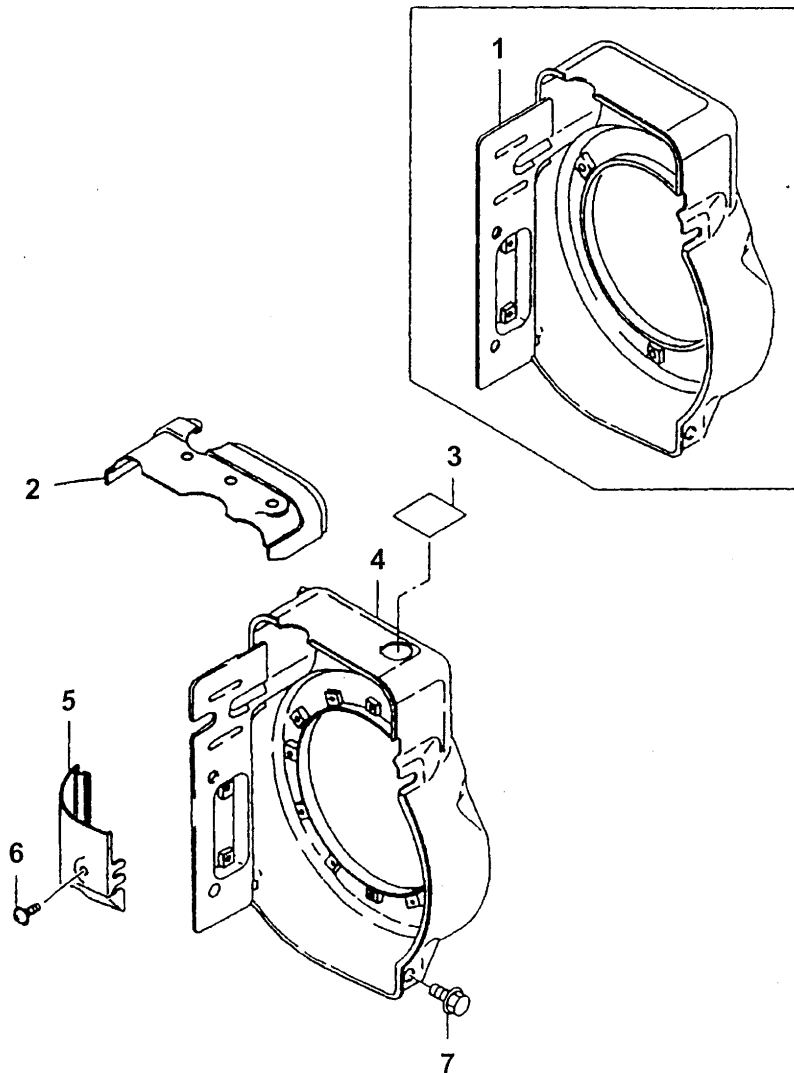

FA 076D - S 55 Lüfterhaube
FA 076D - S 55 housing

FA 076D - S 55 Lüfterhaube
FA 076D - S 55 housing

Bild-Nr. / Ref. No.	Best.-Nr. / Part No.	Bezeichnung	Description	Part No. Kawasaki
1	2055 302	Lüfterhaube	housing-fan	59066-2468-9H
2	2050 303	Abdeckung	shroud-engine	49089-2197
3	2055 301	Platte	plate	13169-2141
4	2050 302	Lüfterhaube	housing-fan	59066-2287-9H
5	2050 216	Schutzblech	shroud-engine	49089-2080
6	2050 217	Schraube	screw	241 B-0510
7	2050 301	Schraube	screw	186 B-0610