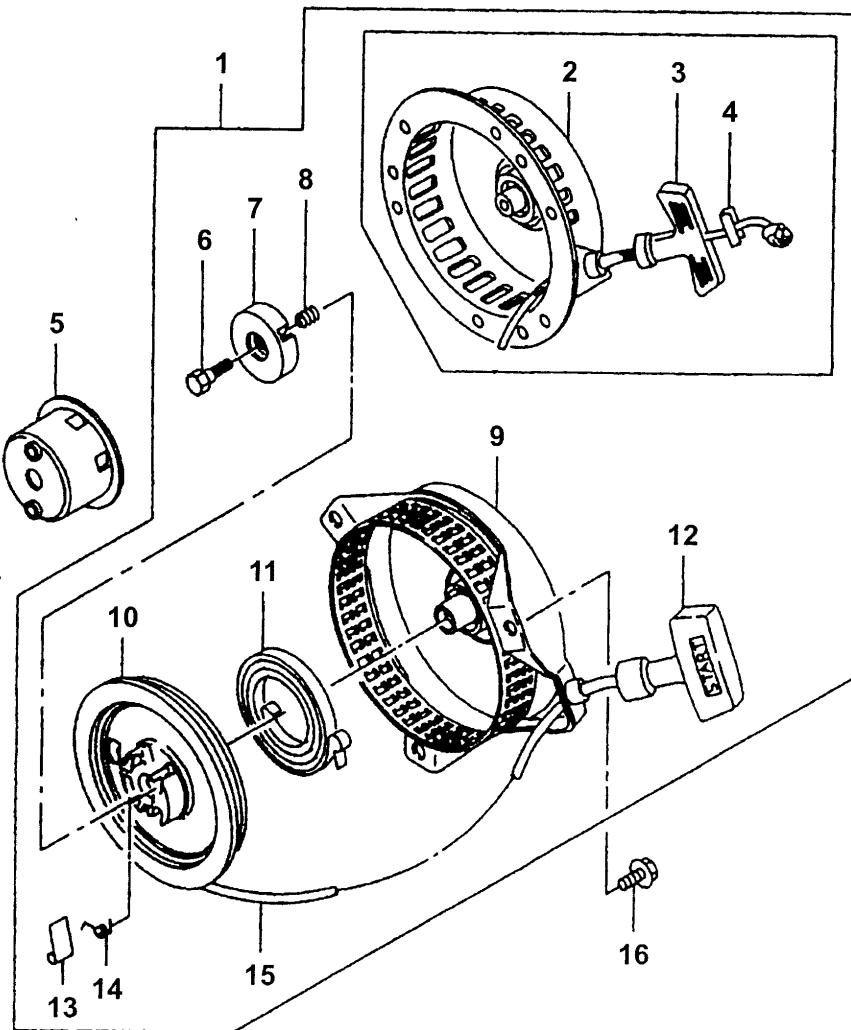

FA 076D - S 55 Starter

FA 076D - S 55 blower housing

FA 076D - S 55 Starter
FA 076D - S 55 recoil-starter

Bild-Nr. / Ref. No.	Best.-Nr. / Part No.	Bezeichnung	Description	Part No. Kawasaki
1	2055 053	Starter kpl.	starter-recoil	49088-2424-YK
2	2055 612	Startergehäuse	case-recoil	32099-2149-YK
3	2055 611	Startergriff	grip	46075-2059
4	2055 613	Scheibe	washer	92022-2248
5	2053 602	Starterglocke	pulley-starting	49080-2139
6	2050 603	Schraube	screw	92001-2027
7	2050 604	Halter	retainer	14020-2003
8	2050 605	Feder	spring	92081-2022
9	2055 614	Startergehäuse	case-recoil	32099-2159-YK
10	2053 608	Seilscheibe	reel-recoil	59101-2075
11	2050 609	Starterfeder	spring-recoil	92081-2023
11	2055 616	Starterfeder	spring-recoil	92081-2182
12	2055 351	Startergriff	grip	46075-2005
13	2050 506	Speerklinke	pawl	13165-2003
14	2050 607	Rückholfeder	spring	92081-2021
15	2050 610	Starterseil	rope	59106-2123
16	2055 601	Schraube	screw	92150-2211