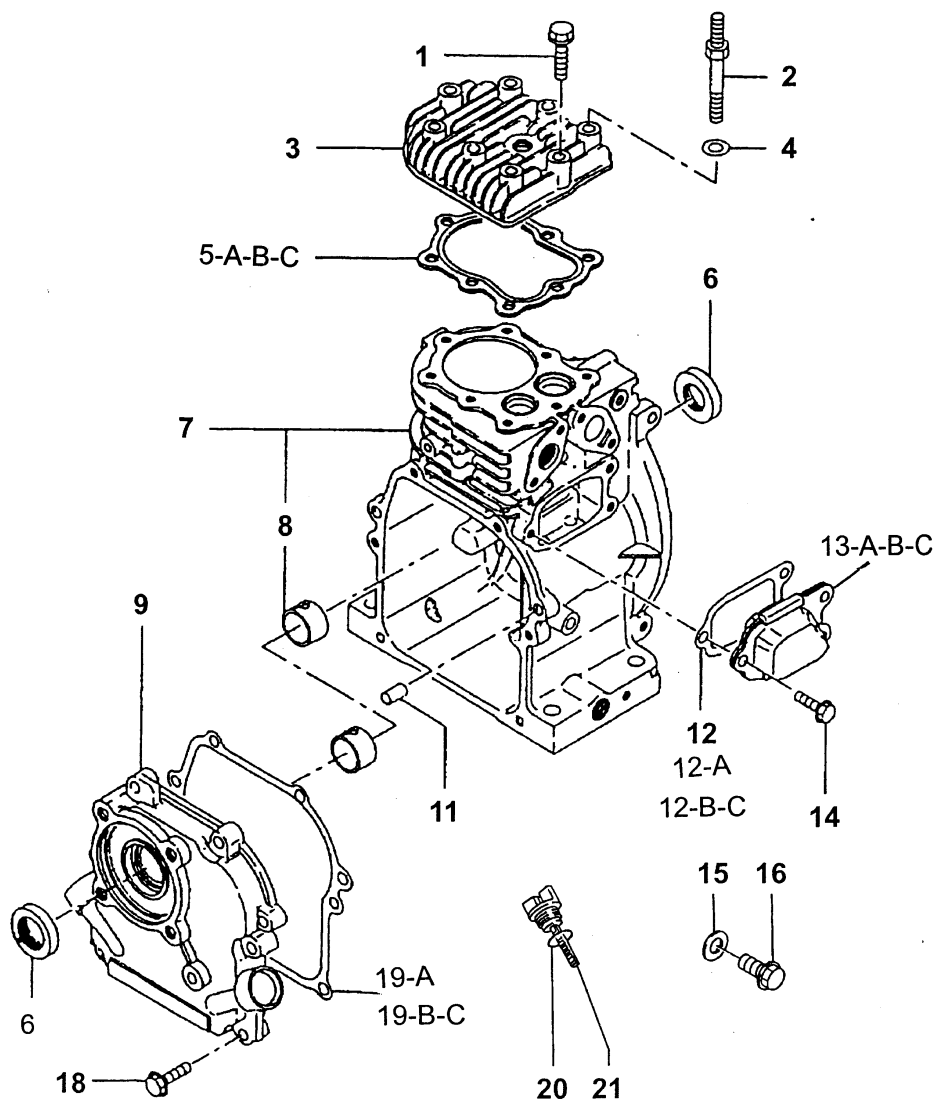

FA 076D - S 55 Kurbelgehäuse, Ölwanne
FA 076D - S 55 cylinder assembly, sump bases

FA 076D - S 55 Kurbelgehäuse, Ölwanne
FA 076D - S 55 cylinder assembly, sump bases

Bild-Nr. / Ref. No.	Best.-Nr. / Part No.	Bezeichnung	Description	Part No. Kawasaki
1	2050 202	Zylinderkopfschraube	bolt-upset	186 G-0640
2	2050 111	Bolzen-Schraube	bolt	92002-2294
3	2050 200	Zylinderkopf	head-cylinder	11001-2065
4	2050 504	Scheibe	washer	410 B-0600
5-A-B-C	2055 201	Dichtung	gasket-head	11004-2007
5-A-B-C	2090 148	Dichtung	gasket-head	11004-2115
6	2050 213	Simmerring	seal-oil	92049-2008
7	2055 209	Zylinder	cylinder	49120-6030
8	2050 210	Lager	bushing	92028-2016
9	2055 222	Ölwanne	cover-crankcase	49015-6027
11	2050 214	Stift	pin	551 A-0612
12-A	2050 204	Dichtung	gasket	11009-2029
12-B-C	2050 223	Dichtung	gasket	11009-2030
13-A-B-C	2050 203	Deckel	cover-valve	49108-2072
13-A-B-C	2055 205	Deckel	cover-valve	49108-2090
14	2050 205	Schraube	screw	186 B-0612
15	2050 212	Dichtung	gasket	11009-2432
16	2055 211	Ölablaßschraube	bolt-flanged	130 D-1014
18	2050 224	Schraube	screw	186 B-0622
19-A	2055 203	Dichtung	gasket,chamber-cover	11060-2101
19-B-C	2055 204	Dichtung	gasket	11060-2102
20	2050 226	O-Ring	o-ring	601 B-6205
21	2050 225	Ölmeßstab	cap-oil filler	16115-2069

NR:2055 000 Bezeichnung: FA 76 Gruppe: Kawasaki FA 076 D - S55 Jahr: 03 Typ:

FA 076D - S 55 Kurbelwelle, Kolben, Pleuel, Ventile

FA 076D - S 55 crankshaft, spiston, connecting rod, valve

NR:2055 000 Bezeichnung: FA 76 Gruppe: Kawasaki FA 076 D - S55 Jahr: 03 Typ: