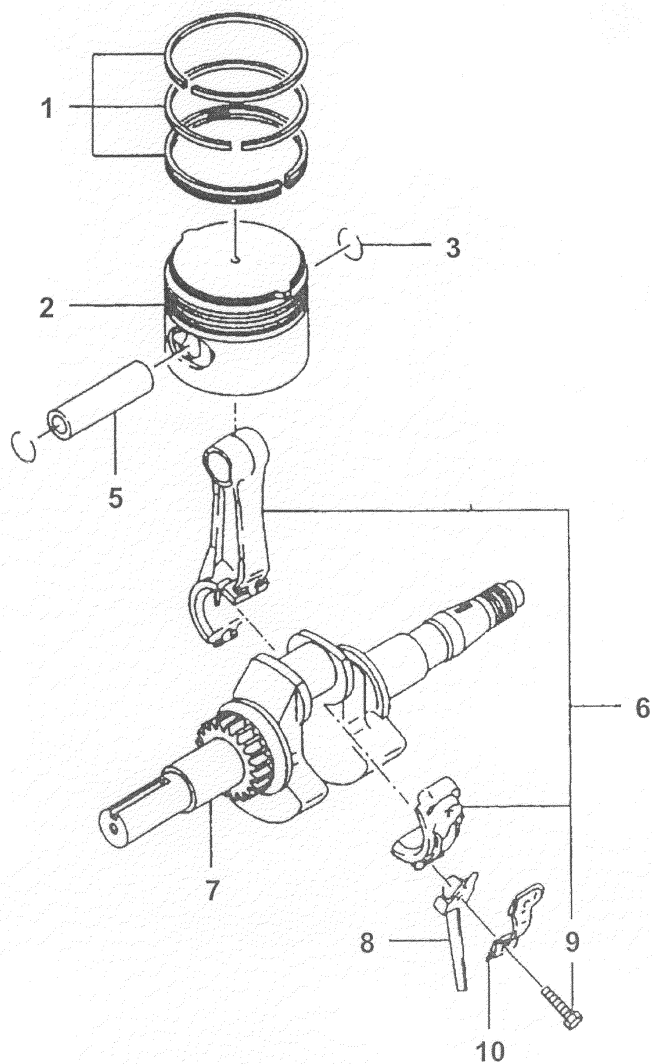

FA 076D - S 55 Kurbelgehäuse, Ölwanne
FA 076D - S 55 cylinder assembly, sump bases

Bild-Nr. / Ref. No.	Best.-Nr. / Part No.	Bezeichnung	Description	Part No. Kawasaki
1	2050 202	Zylinderkopfschraube	bolt-upset	186 G-0640
2	2050 111	Bolzen-Schraube	bolt	92002-2294
3	2050 200	Zylinderkopf	head-cylinder	11001-2065
4	2050 504	Scheibe	washer	410 B-0600
5-A-B-C	2055 201	Dichtung	gasket-head	11004-2007
5-A-B-C	2090 148	Dichtung	gasket-head	11004-2115
6	2050 213	Simmerring	seal-oil	92049-2008
7	2055 209	Zylinder	cylinder	49120-6030
8	2050 210	Lager	bushing	92028-2016
9	2055 222	Ölwanne	cover-crankcase	49015-6027
11	2050 214	Stift	pin	551 A-0612
12-A	2050 204	Dichtung	gasket	11009-2029
12-B-C	2050 223	Dichtung	gasket	11009-2030
13-A-B-C	2050 203	Deckel	cover-valve	49108-2072
13-A-B-C	2055 205	Deckel	cover-valve	49108-2090
14	2050 205	Schraube	screw	186 B-0612
15	2050 212	Dichtung	gasket	11009-2432
16	2055 211	Ölablaßschraube	bolt-flanged	130 D-1014
18	2050 224	Schraube	screw	186 B-0622
19-A	2055 203	Dichtung	gasket,chamber-cover	11060-2101
19-B-C	2055 204	Dichtung	gasket	11060-2102
20	2050 226	O-Ring	o-ring	601 B-6205
21	2050 225	Ölmeßstab	cap-oil filler	16115-2069

NR:2055 000 Bezeichnung: FA 76 Gruppe: Kawasaki FA 076 D - S55 Jahr: 03 Typ:

FA 076D - S 55 Kurbelwelle, Kolben, Pleuel, Ventile

FA 076D - S 55 crankshaft, spiston, connecting rod, valve