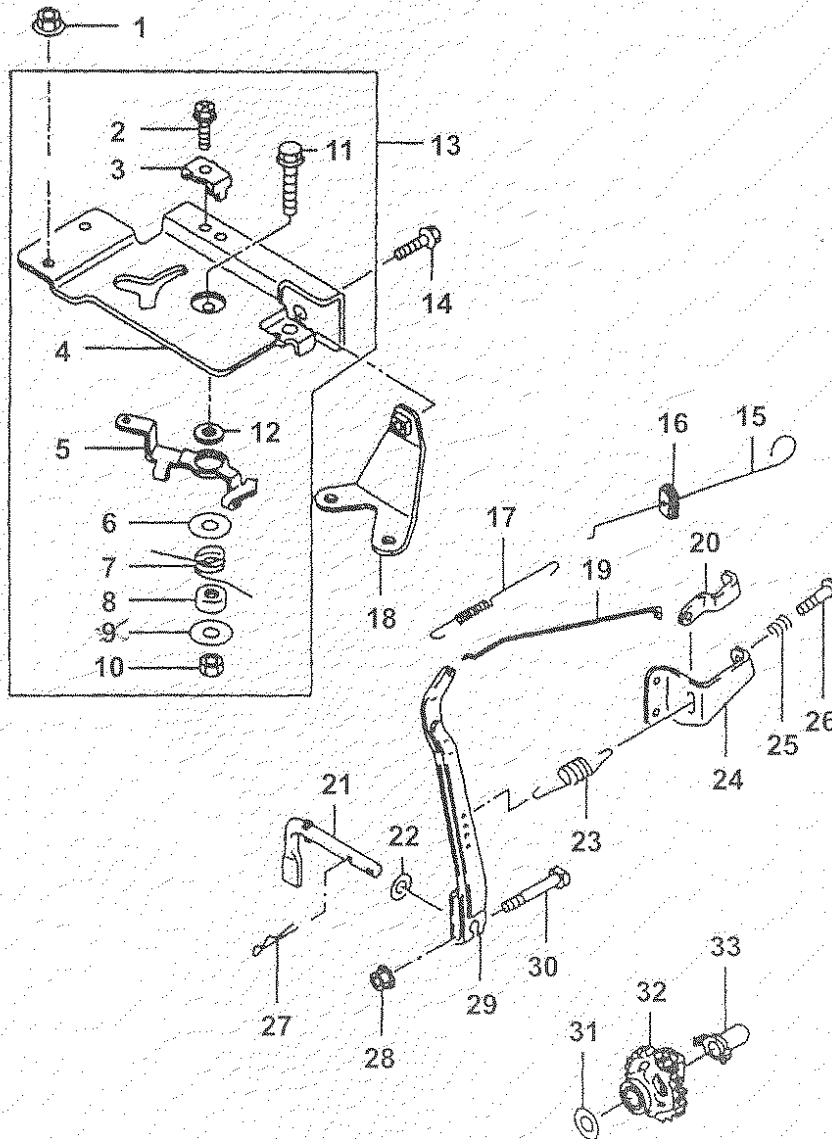

NR:2055 000 Bezeichnung: FA 76 Gruppe: Kawasaki FA 076 D - S55 Jahr: 03 Typ:

FA 076D - S 55 Regelung
 FA 076D - S 55 controls

FA 076D - S 55 Regelung
FA 076D - S 55 controls

Bild-Nr. / Ref. No.	Best.-Nr. / Part No.	Bezeichnung	Description	Part No. Kawasaki
1	2055 340	Mutter	nut	92015-1193
2	2055 333	Schraube	screw	92150-2182
3	2055 334	Klemme	clamp	92037-2020
4	2055 335	Reglerplatte	panel-control	59226-2258
5	2055 341	Hebel	lever	13168-2358
6	2055 337	Scheibe	washer	92022-2372
7	2055 338	Feder	spring	92144-2320
8	2055 339	Distanzstück	spacer	92026-2304
10	2055 503	Mutter	nut	92015-2051
11	2055 332	Schraube	screw	130 B-0620
12	2055 336	Muffe	collar	92143-2135
13	2055 051	Reglerplatte kpl.	panel-assy control	39180-2797
14	2055 331	Schraube	screw	92002-2051
15	2055 349	Verb.Starterklappe	link-choke	16169-2099
16	2055 350	Führung	grommet	92071-2121
17	2050 434	Reglerfeder	spring	92081-2146
18	2055 330	Halter	bracket	11047-2107-9H
19	2050 433	Reglergelenk	rod-governor	49046-2069
20	2050 219	Einstellhaken	hook	27012-2058
21	2053 307	Reglerhebel	arm-pivot	39003-2065
22	2055 504	Scheibe	washer	92200-2029
23	2055 435	Rückholfeder	spring	92081-2221
24	2050 218	Halter	bracket	11044-2057
25	2090 323	Feder	spring	92144-2266
26	2055 221	Schraube	screw	214 B-0425
27	2050 308	Splint	pin-snap	554 A-0600
28	2050 304	Reglerhebel	arm-governor	49103-2060
30	2055 505	Schraube	screw	92002-2269
31	2090 341	Scheibe	washer	92022-2019
32	2050 327	Reglerverzahnung	governor-assy	49110-2058
33	2090 340	Reglerspule	sleeve	42036-2051