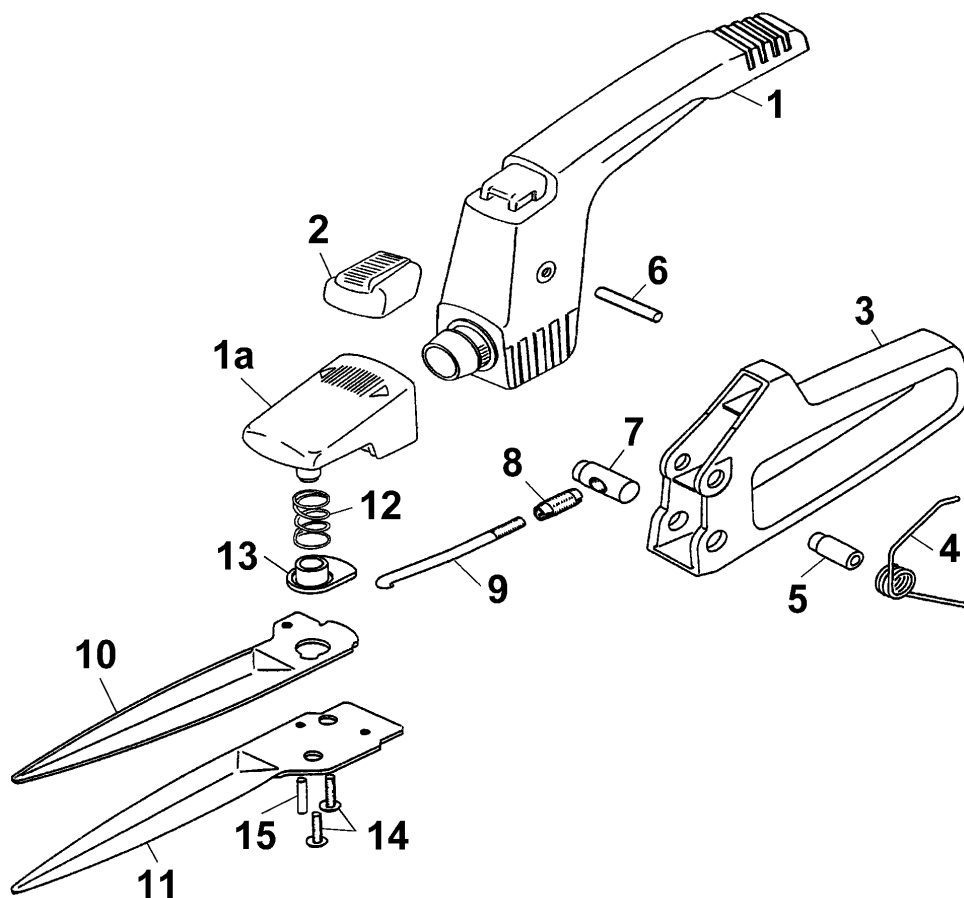

- Ⓓ Handgrassschere RI-C 7028004 "WOLF-Garten" /
RI-C 7028009 "Country Garden" / OL-N 7028003
- ⒼⒷ Single-handed Shear RI-C 7028004 "WOLF-Garten" /
RI-C 7028009 "Country Garden" / OL-N 7028003

**Handgrasschere RI-C 7028004 "WOLF-Garten" /
RI-C 7028009 "Country Garden" / OL-N 7028003
Single-handed Shear RI-C 7028004 "WOLF-Garten" /
RI-C 7028009 "Country Garden" / OL-N 7028003**

Bild-Nr. / Ref. No.	Best.-Nr. / Part No.	Bezeichnung	Description
1	7028 108	Obergriff RI-C "Country Garden"	upper grip RI-C "Country Garden"
	7028 105	Obergriff RI-C "WOLF-Garten"	upper grip RI-C "WOLF-Garten"
	7028 107	Obergriff OL-N	upper grip OL-N
1a	7028 116	Drehknopf grün RI-C "Country Garden"	turning button green RI-C "Country Garden"
	7028 103	Drehknopf RI-C "WOLF-Garten"	turning button RI-C "WOLF-Garten"
	7024 103	Drehknopf OL-N	turning button OL-N
2	7028 115	Schiebeknopf RI-C "Country Garden"	push button RI-C "Country Garden"
	7028 102	Schiebeknopf RI-C "WOLF-Garten"	push button RI-C "WOLF-Garten"
		Schiebeknopf OL-N	push button OL-N
3	7028 114	Untergriff grün RI-C "Country Garden"	lower grip green RI-C "Country Garden"
	7028 101	Untergriff gelb RI-C "WOLF-Garten"	lower grip yellow RI-C "WOLF-Garten"
		Untergriff gelb OL-N	lower grip yellow OL-N
4	7028 205	Schenkelfeder	spiral spring
5	7028 204	Gelenkbuchse	bush for link
6	0018 653	Kerbstift ISO 8742 6x28-St	dowel pin ISO 8742 6x28-St
7	7028 202	Stellbolzen	bolt
8	7028 203	Stellhülse	shell
9	7028 104	Zugstange	tension spring
10	7028 400	Obermesser verzinkt	upper blade zined
11	7028 402	Untermesser verzinkt	lower blade zined
12	7028 200	Gleitbuchse	slide bush
13	7028 201	Druckfeder	compression spring
14	0012 882	Schraube KA50x16 (2 St.)	screw KA50x16 (2 pieces)
15	0018 613	Kerbstift DIN 1474 4x18-St	dowel pin DIN 1474 4x18-St