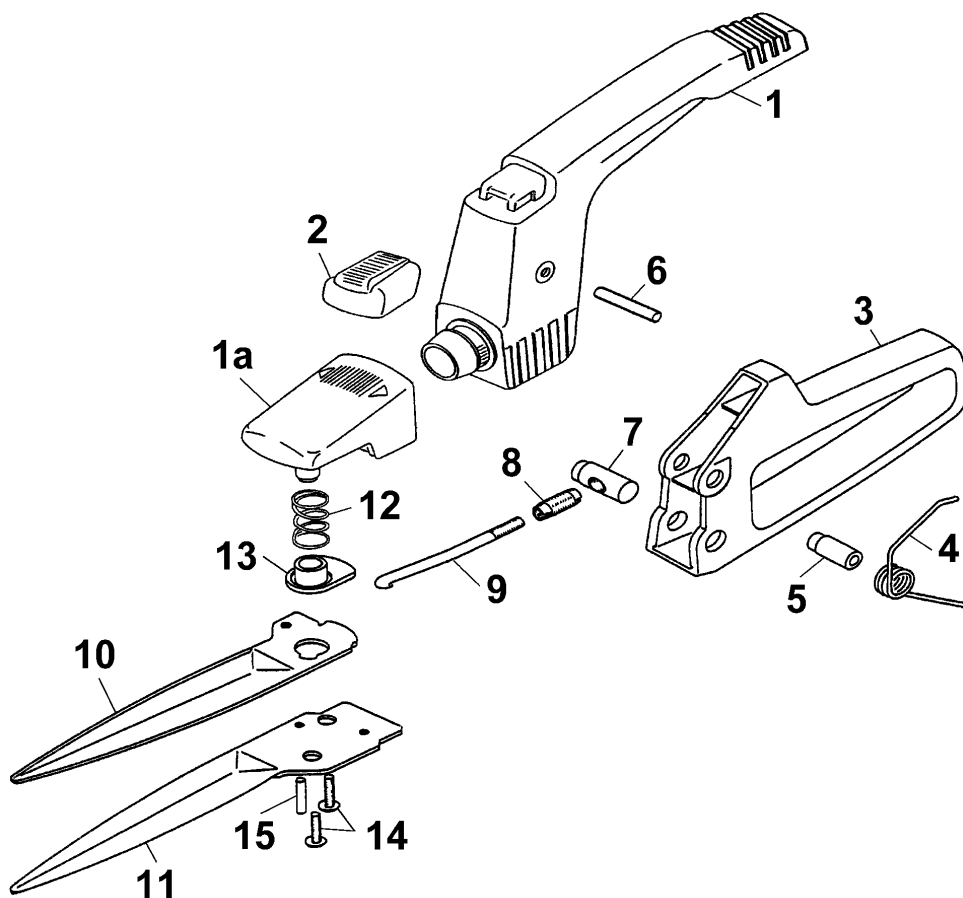

- Ⓓ Handgrassschere RI-C 7028004 "WOLF-Garten" /  
RI-C 7028009 "Country Garden" / OL-N 7028003
- ⒼⒷ Single-handed Shear RI-C 7028004 "WOLF-Garten" /  
RI-C 7028009 "Country Garden" / OL-N 7028003

**Handgrasschere RI-C 7028004 "WOLF-Garten" /  
RI-C 7028009 "Country Garden" / OL-N 7028003  
Single-handed Shear RI-C 7028004 "WOLF-Garten" /  
RI-C 7028009 "Country Garden" / OL-N 7028003**

Bild-Nr. / Ref. No.	Best.-Nr. / Part No.	Bezeichnung	Description
1	7028 108	Obergriff RI-C "Country Garden"	upper grip RI-C "Country Garden"
	7028 105	Obergriff RI-C "WOLF-Garten"	upper grip RI-C "WOLF-Garten"
	7028 107	Obergriff OL-N	upper grip OL-N
1a	7028 116	Drehknopf grün RI-C "Country Garden"	turning button green RI-C "Country Garden"
	7028 103	Drehknopf RI-C "WOLF-Garten"	turning button RI-C "WOLF-Garten"
	7024 103	Drehknopf OL-N	turning button OL-N
2	7028 115	Schiebeknopf RI-C "Country Garden"	push button RI-C "Country Garden"
	7028 102	Schiebeknopf RI-C "WOLF-Garten"	push button RI-C "WOLF-Garten"
		Schiebeknopf OL-N	push button OL-N
3	7028 114	Untergriff grün RI-C "Country Garden"	lower grip green RI-C "Country Garden"
	7028 101	Untergriff gelb RI-C "WOLF-Garten"	lower grip yellow RI-C "WOLF-Garten"
		Untergriff gelb OL-N	lower grip yellow OL-N
4	7028 205	Schenkelfeder	spiral spring
5	7028 204	Gelenkbuchse	bush for link
6	0018 653	Kerbstift ISO 8742 6x28-St	dowel pin ISO 8742 6x28-St
7	7028 202	Stellbolzen	bolt
8	7028 203	Stellhülse	shell
9	7028 104	Zugstange	tension spring
10	7028 400	Obermesser verzinkt	upper blade zined
11	7028 402	Untermesser verzinkt	lower blade zined
12	7028 200	Gleitbuchse	slide bush
13	7028 201	Druckfeder	compression spring
14	0012 882	Schraube KA50x16 (2 St.)	screw KA50x16 (2 pieces)
15	0018 613	Kerbstift DIN 1474 4x18-St	dowel pin DIN 1474 4x18-St