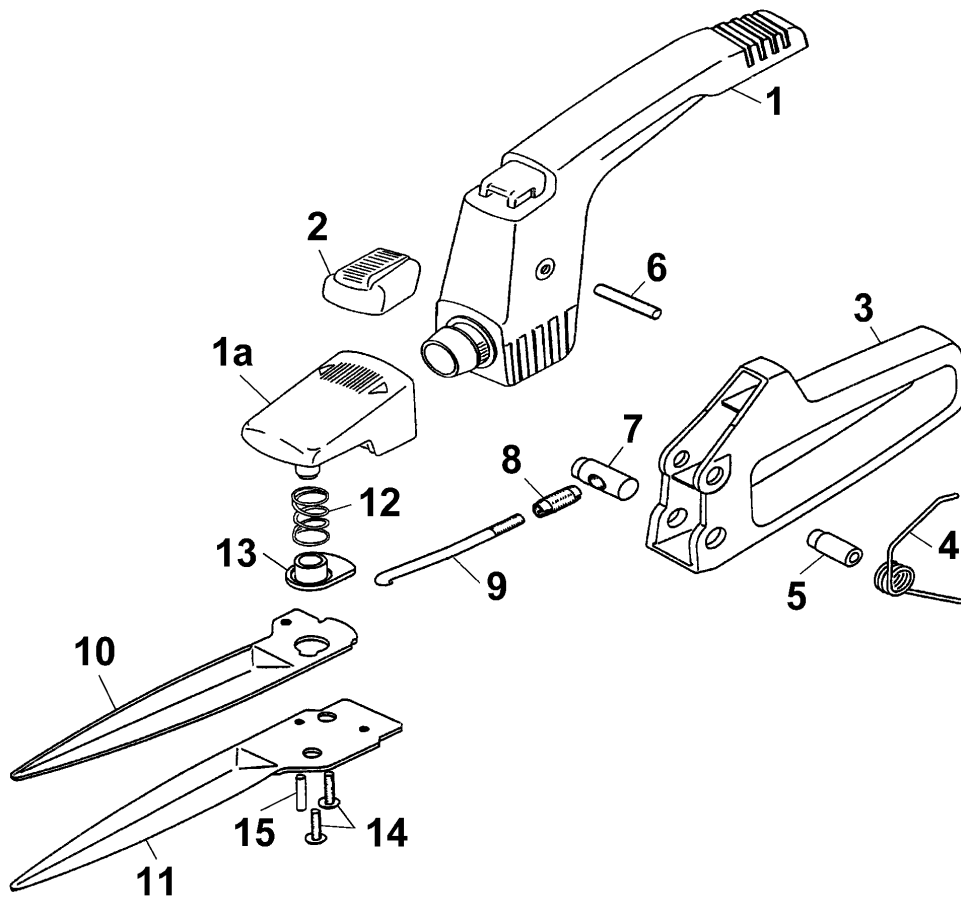

- Ⓓ Handgrasschere RI-C 7028004 "WOLF-Garten" /  
RI-C 7028009 "Country Garden" / OL-N 7028003
- ⒼⒷ Single-handed Shear RI-C 7028004 "WOLF-Garten" /  
RI-C 7028009 "Country Garden" / OL-N 7028003

**Handgrasschere RI-C 7028004 "WOLF-Garten" /  
RI-C 7028009 "Country Garden" / OL-N 7028003  
Single-handed Shear RI-C 7028004 "WOLF-Garten" /  
RI-C 7028009 "Country Garden" / OL-N 7028003**

<b>Bild-Nr. / Ref. No.</b>	<b>Best.-Nr. / Part No.</b>	<b>Bezeichnung</b>	<b>Description</b>
1	7028 108	Obergriff RI-C "Country Garden"	upper grip RI-C "Country Garden"
	7028 105	Obergriff RI-C "WOLF-Garten"	upper grip RI-C "WOLF-Garten"
	7028 107	Obergriff OL-N	upper grip OL-N
1a	7028 116	Drehknopf grün RI-C "Country Garden"	turning button green RI-C "Country Garden"
	7028 103	Drehknopf RI-C "WOLF-Garten"	turning button RI-C "WOLF-Garten"
	7024 103	Drehknopf OL-N	turning button OL-N
2	7028 115	Schiebeknopf RI-C "Country Garden"	push button RI-C "Country Garden"
	7028 102	Schiebeknopf RI-C "WOLF-Garten"	push button RI-C "WOLF-Garten"
		Schiebeknopf OL-N	push button OL-N
3	7028 114	Untergriff grün RI-C "Country Garden"	lower grip green RI-C "Country Garden"
	7028 101	Untergriff gelb RI-C "WOLF-Garten"	lower grip yellow RI-C "WOLF-Garten"
		Untergriff gelb OL-N	lower grip yellow OL-N
4	7028 205	Schenkelfeder	spiral spring
5	7028 204	Gelenkbuchse	bush for link
6	0018 653	Kerbstift ISO 8742 6x28-St	dowel pin ISO 8742 6x28-St
7	7028 202	Stellbolzen	bolt
8	7028 203	Stellhülse	shell
9	7028 104	Zugstange	tension spring
10	7028 400	Obermesser verzinkt	upper blade zined
11	7028 402	Untermesser verzinkt	lower blade zined
12	7028 200	Gleitbuchse	slide bush
13	7028 201	Druckfeder	compression spring
14	0012 882	Schraube KA50x16 (2 St.)	screw KA50x16 (2 pieces)
15	0018 613	Kerbstift DIN 1474 4x18-St	dowel pin DIN 1474 4x18-St