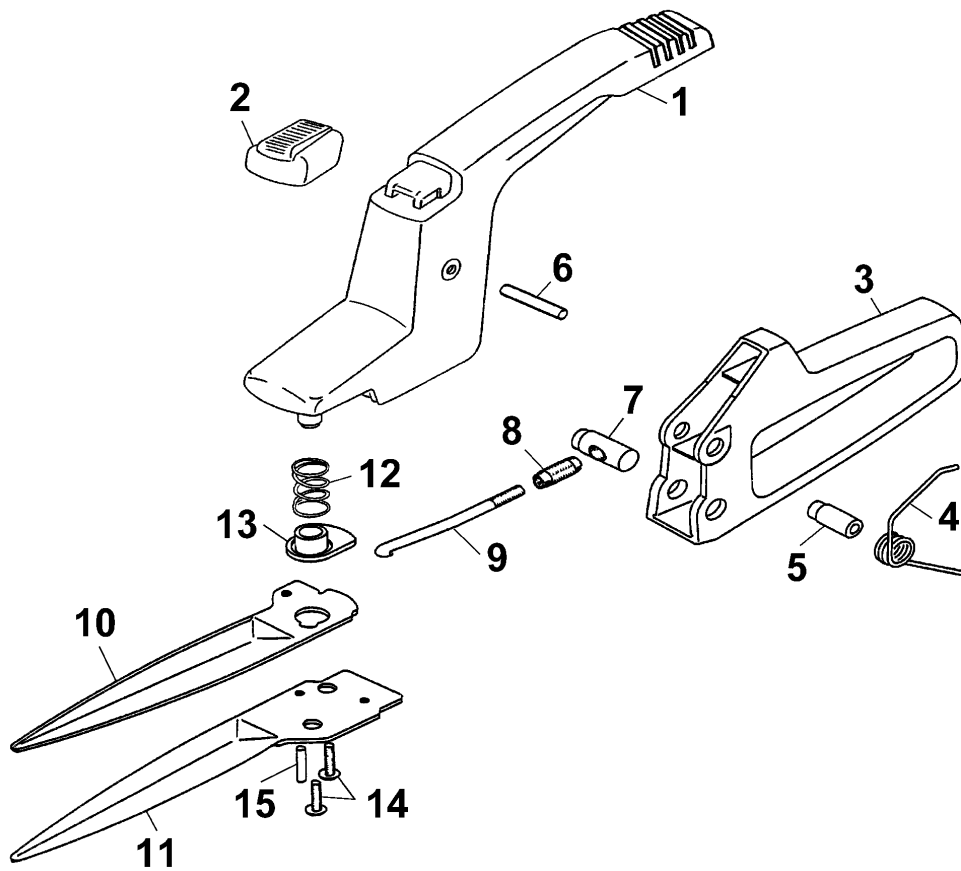

Ⓓ Handgrasschere RJ-Z 7027000 / OJ-D 7027001 (F)

ⒼⒷ Single-handed Shear RJ-Z 7027000 / OJ-D 7027001 (F)

Handgrasschere RJ-Z 7027000 / OJ-D 7027001 (F)
Single-handed Shear RJ-Z 7027000 / OJ-D 7027001 (F)

Bild-Nr. / Ref. No.	Best.-Nr. / Part No.	Bezeichnung	Description
1	7027 100	Obergriff RJ-Z	upper grip RJ-Z
	7024 101	Obergriff OJ-D	upper grip OJ-D
2	7024 102	Schiebeknopf	push button
3	7040 101	Untergriff gelb	lower grip yellow
4	7040 200	Schenkelfeder	leg spring
5	7028 204	Gelenkbuchse	bush for link
6	0018 653	Kerbstift ISO 8742 6x28-St	dowel pin ISO 8742 6x28-St
7	7028 202	Stellbolzen	bolt
8	7028 203	Stellhülse	bush
9	7040 102	Zugstange	tension rod
10	7028 400	Obermesser verzinkt	upper blade zined
11	7028 402	Untermesser verzinkt	lower blade zined
12	7028 200	Gleitbuchse	slide bush
13	7028 201	Druckfeder	compression spring
14	0012 882	Schraube KA50x16 (2 St.)	screw KA50x16 (2 pieces)
15	0018 613	Kerbstift DIN 1474 4x18-St	dowel pin DIN 1474 4x18-St