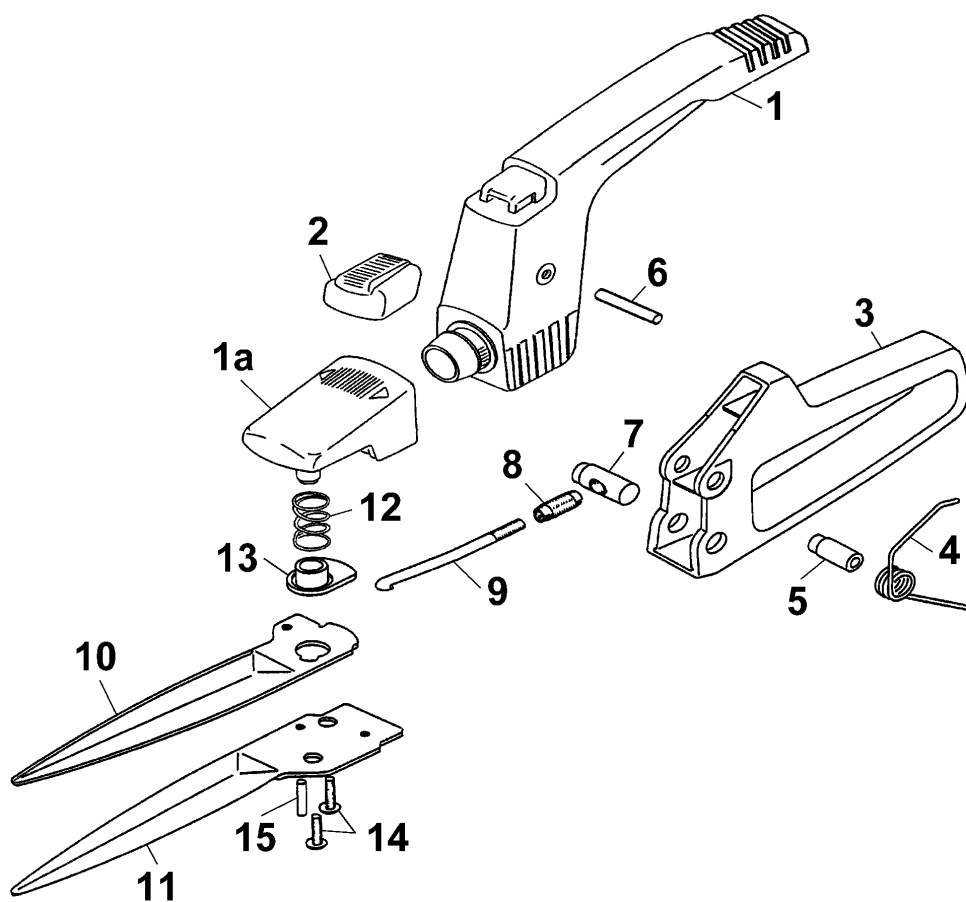

- Ⓓ Handgrasschere RI-W 7024 000, OM-D 7024 001 (F)  
RI-WB 7024 006 (UK)
- ⒼⒷ Single-handed Shear RI-W 7024 000, OM-D 7024 001 (F),  
RI-WB 7024 006 (UK)

NR:7024 001 Bezeichnung: OM-D (F) Gruppe: Handgrasschere Jahr: 03 Typ:

**Handgrasschere RI-W 7024 000, OM-D 7024 001 (für F)  
RI-WB 7024 006 (für UK)  
Single-handed Shear RI-W 7024 000, OM-D 7024 001  
(for F), RI-WB 7024 006 (for UK)**

Bild-Nr. / Ref. No.	Best.-Nr. / Part No.	Bezeichnung	Description
1	7024 100	Obergriff RI-W	upper grip RI-W
	7024 104	Obergriff OM-D (für F)	upper grip OM-D (for F)
	7024 105	Obergriff blau RI-WB (f. UK)	upper grip blue RI-WB (f. UK)
1a	7024 103	Drehknopf	turning button
2	7024 102	Schiebeknopf	push button
3	7028 101	Untergriff gelb	lower grip yellow
4	7028 205	Schenkelfeder	leg spring
5	7028 204	Gelenkbuchse	bush for link
6	0018 653	Kerbstift ISO 8742 6x28-St	dowel pin ISO 8742 6x28-St
7	7028 202	Stellbolzen	bolt
8	7028 203	Stellhülse	bush
9	7028 104	Zugstange	tension rod
10	7024 412	Obermesser beschichtet	upper blade coated
11	7024 413	Untermesser beschichtet	lower blade coated
12	7028 200	Gleitbuchse	slide bush
13	7028 201	Druckfeder	compression spring
14	0012 882	Schraube KA50x16 (2 St.)	screw KA50x16 (2 pieces)
15	0018 613	Kerbstift DIN 1474 4x18-St	dowel pin DIN 1474 4x18-St