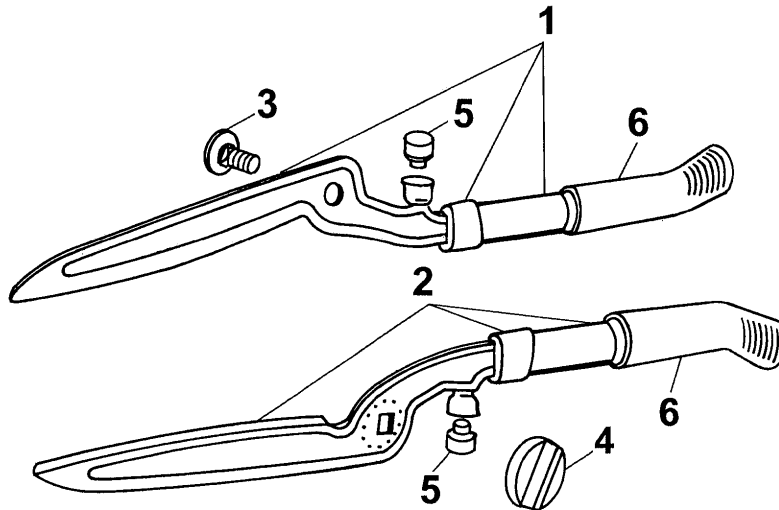

- Ⓓ Heckenschere RP-2 7423 000
- ⒼⒷ hedge-shears RP-2 7423 000

E11

Gerät / Model RP-2 7423 000

Bild-Nr. / Ref. No.	Best.-Nr. / Part No.	Bezeichnung	Description
--	--	Untermesser m. Pufferh.-verz.	lower blade w. buffer holder-zincd
--	--	Manschette-rot	collar-red
--	--	Griffrohr-blank 190mm	griptube 190mm
1	7423 013	Untermesser kpl. mit Griff.	lower blade with grip tube
--	--	Obermesser m. Pufferh.-verz.	upper blade w. buffer holder -zincd
--	--	Manschette-rot	collar-red
--	--	Griffrohr-blank 190mm	griptube 190mm
2	7423 014	Obermesser kpl. m. Griff.	upper blade with grip tube
3	7425 201	Gewindebolzen M10	tappet bolt M10
4	7430 017	Drehknopf-WOLF	turning knob-WOLF
5	7421 206	Gummipuffer (2 Stück)	rubber buffer (2 pieces)
6	7252 105	Griff-rot (2 Stück)	grip-red (2 pieces)